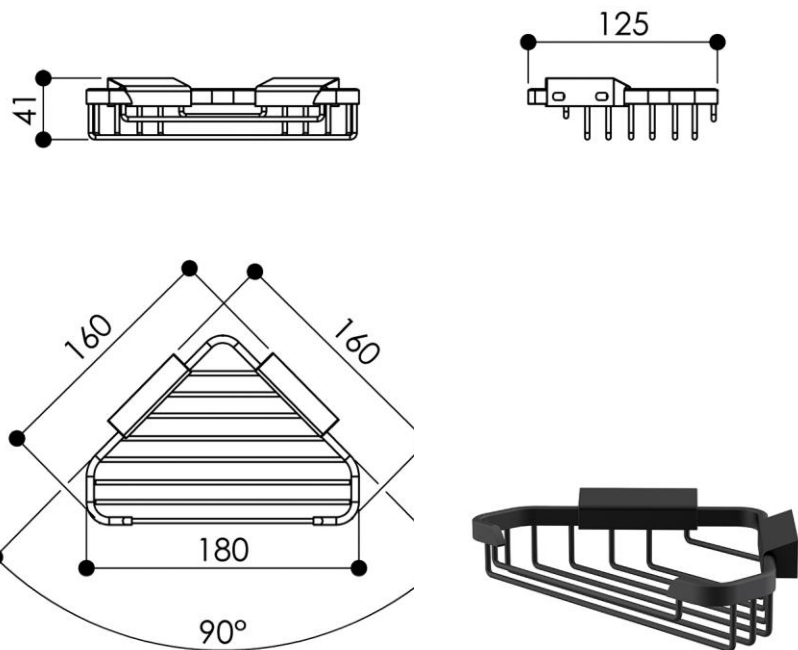

- GB** Triangular soap holder with covered screws - Finish Matt black
- FR** Porte-savon grillagé d'angle avec cache vis - Finition Noir mat
- DE** Eckseifenkorb mit abgedeckten Schrauben - Endfertigung Mattschwarz
- ES** Jabonera de rejilla esquina con tapa tornillos - Acabados Negro mate
- RU** Мыльница-решетка угловая со скрытым креплением - Конечная обработка Матовый черный
- NL** Douche zeeprekje met verborgen schroeven - Uitvoering Zwart mat

Dimensions (Width x Depth x Height)

Dimensions (Largeur x Profondeur x Hauteur)

Abmessungen (Breite x Tiefe x Höhe)

Dimensiones (Anchura x Profundidad x Altura)

Размеры (Ширина x Глубина x Высота)

Afmetingen (Breedte x Diepte x Hoogte)

160 x 160 x 41 mm

6.3 x 6.3 x 1.61 inches

0.2354kg

GB Features

4 fixing points
Mounted in the edge for optimal resistance to being torn off
No visible screw
Screws and wallplugs included

FR Caractéristiques

ES Características

4 puntos de anclaje
Instalado para esquina ofreciendo alta resistencia al arrancamiento
Tornillos tapados
Tornillos y tacos incluidos

RU Характеристики

4 точки фиксации
Прочное угловое крепление
Скрытое крепление
Крепежные детали прилагаются