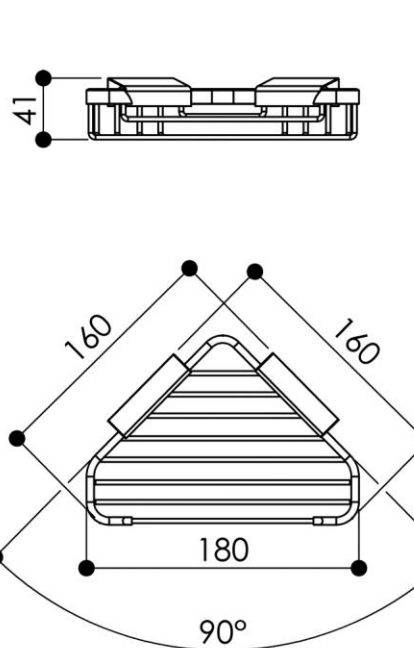

- GB** Triangular soap holder with covered screws - Finish Chrome
- FR** Porte-savon grillagé d'angle avec cache vis - Finition Chrome
- DE** Eckseifenkorb mit abgedeckten Schrauben - Endfertigung Chrom
- ES** Jabonera de rejilla esquina con tapa tornillos - Acabados Cromo
- RU** Мыльница-решетка угловая со скрытым креплением - Конечная обработка Хром
- NL** Douche zeeprekje met verborgen schroeven - Uitvoering Chroom

Dimensions (Width x Depth x Height)

Dimensions (Largeur x Profondeur x Hauteur)

Abmessungen (Breite x Tiefe x Höhe)

Dimensiones (Anchura x Profundidad x Altura)

Размеры (Ширина x Глубина x Высота)

Afmetingen (Breedte x Diepte x Hoogte)

160 x 160 x 41 mm

6.3 x 6.3 x 1.61 inches

0.41kg

GB Features

4 fixing points
Mounted in the edge for optimal resistance to being torn off
No visible screw
Screws and wallplugs included

FR Caractéristiques

4 points de fixation
Mise en œuvre en angle offrant une grande résistance à l'arrachement
Pas de vis apparentes
Visserie et chevilles fournies