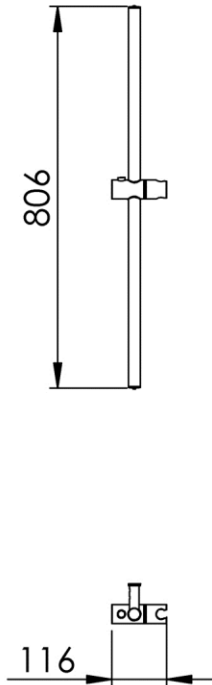

- GB** Sliding rail 80cm - Finish Chrome
- FR** Profil de douche 80cm - Finition Chrome
- DE** Brausestange 80cm - Endfertigung Chrom
- ES** Barra de ducha 80cm - Acabados Cromo
- RU** Душевая стойка 80см - Конечная обработка Хром
- NL** Douche profiel 80cm - Uitvoering Chrom

Dimensions (Width x Depth x Height)

Dimensions (Largeur x Profondeur x Hauteur)

Abmessungen (Breite x Tiefe x Höhe)

Dimensiones (Anchura x Profundidad x Altura)

Размеры (Ширина x Глубина x Высота)

Afmetingen (Breedte x Diepte x Hoogte)

116 x 84 x 806 mm

4.57 x 3.31 x 31.73 inches

0.87kg

GB Features

Monobloc accessory
2 fixing points
Direct fixing on the wall (no interface between the wall and the accessory)
No visible screw
Screws and wallplugs included

ES Características

Accesorio monobloc
2 puntos de anclaje
Fijación directa del accesorio en la pared (ninguna interfaz entre la pared y el accesorio)
Tornillos tapados
Tornillos y tacos incluidos

RU Характеристики