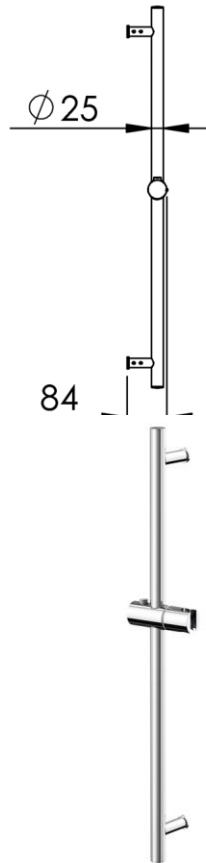

- GB** Sliding rail 80cm - Finish Chrome
- FR** Profil de douche 80cm - Finition Chrome
- DE** Brausestange 80cm - Endfertigung Chrom
- ES** Barra de ducha 80cm - Acabados Cromo
- RU** Душевая стойка 80см - Конечная обработка Хром
- NL** Douche profiel 80cm - Uitvoering Chrom

Dimensions (Width x Depth x Height)

Dimensions (Largeur x Profondeur x Hauteur)

Abmessungen (Breite x Tiefe x Höhe)

Dimensiones (Anchura x Profundidad x Altura)

Размеры (Ширина x Глубина x Высота)

Afmetingen (Breedte x Diepte x Hoogte)

116 x 84 x 806 mm

4.57 x 3.31 x 31.73 inches

0.87kg

GB Features

Monobloc accessory
2 fixing points
Direct fixing on the wall (no interface between the wall and the accessory)
No visible screw
Screws and wallplugs included

ES Características

Accesorio monobloc
2 puntos de anclaje
Fijación directa del accesorio en la pared (ninguna interfaz entre la pared y el accesorio)
Tornillos tapados
Tornillos y tacos incluidos

RU Характеристики