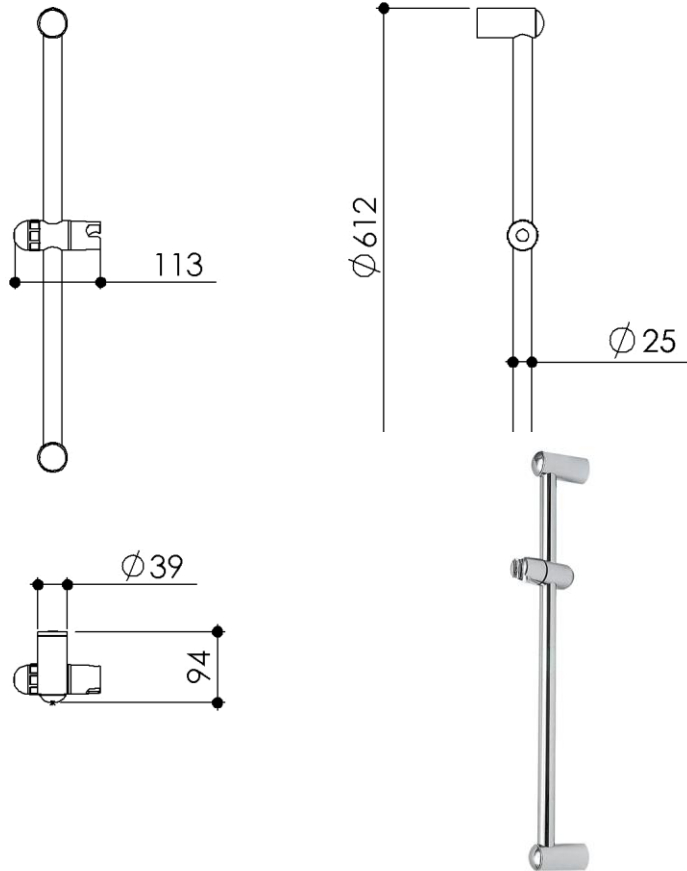

Dimensions (Width x Depth x Height)

Dimensions (Largeur x Profondeur x Hauteur)

Abmessungen (Breite x Tiefe x Höhe)

Dimensiones (Anchura x Profundidad x Altura)

Размеры (Ширина x Глубина x Высота)

Afmetingen (Breedte x Diepte x Hoogte)

113 x 94 x 612 mm

4.45 x 3.7 x 24.09 inches

0.35kg

(GB) Features

The slider can be adjusted with a locking screw
 Bar diameter is 25 mm
 Traditional style

(FR) Caractéristiques

Blocage du curseur par molette
 Le diamètre de la barre est de 25 mm
 Traditionnel

(DE) Beschreibung

Gleiter mit Stellschraube
 Stangendurchmesser 25 mm
 Klassisches Modell

(ES) Características

El soporte de ducha se bloquea mediante una rueda
 El diámetro de la barra es de 25 mm
 Tradicional

(RU) Характеристики

Фиксация бегунка с помощью ролика
 Диаметр стойки - 25 мм
 Традиционный стиль

(NL) Kenmerken

Bloccage dmrv muiswiel
 De diameter van de buis is 25mm
 Traditioneel

Materials

Metal bar
 ABS supports and slider
 Stainless steel screws