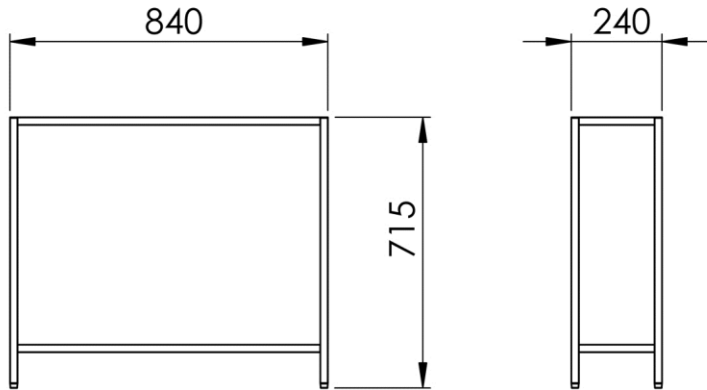

840 x 240 x 715 mm

33.07 x 9.45 x 28.15 inches

Dimensions (Width x Depth x Height)

Dimensions (Largeur x Profondeur x Hauteur)

Abmessungen (Breite x Tiefe x Höhe)

Dimensiones (Anchura x Profundidad x Altura)

Размеры (Ширина x Глубина x Высота)

Afmetingen (Breedte x Diepte x Hoogte)

## (GB) Features

Square tubes 20x20mm  
 No visible screws  
 Delivered assembled

## (ES) Características

Tubo cuadrado: 20x20mm  
 Sin tornillos visibles  
 Viene montado