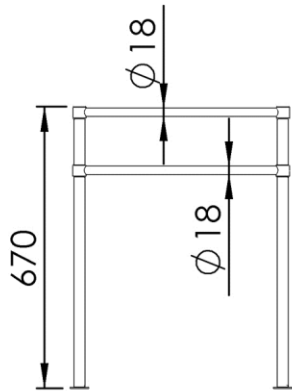

Dimensions (Width x Depth x Height)

Dimensions (Largeur x Profondeur x Hauteur)

Abmessungen (Breite x Tiefe x Höhe)

Dimensiones (Anchura x Profundidad x Altura)

Размеры (Ширина x Глубина x Высота)

Afmetingen (Breedte x Diepte x Hoogte)

529 x 200 x 670 mm

20.83 x 7.87 x 26.38 inches

3.6247kg

GB Features

Monobloc accessory
Hidden screws

FR Caractéristiques

Accessoire monobloc
Pas de vis apparentes

DE Beschreibung