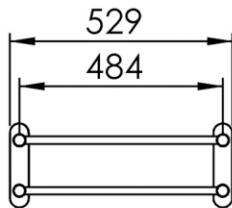

Dimensions (Width x Depth x Height)

Dimensions (Largeur x Profondeur x Hauteur)

Abmessungen (Breite x Tiefe x Höhe)

Dimensiones (Anchura x Profundidad x Altura)

Размеры (Ширина x Глубина x Высота)

Afmetingen (Breedte x Diepte x Hoogte)

529 x 200 x 670 mm

20.83 x 7.87 x 26.38 inches

3.6247kg

GB Features

Monobloc accessory
Hidden screws

FR Caractéristiques

Accessoire monobloc
Pas de vis apparentes

DE Beschreibung