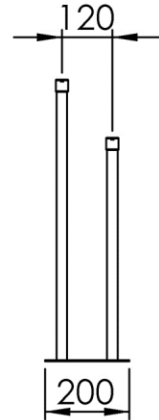

- GB** Double towel holder to stand - Finish Chrome
FR Porte-serviettes double sur pieds - Finition Chrome
DE Doppelter Handtuchhalter zum Stellen - Endfertigung Chrom
ES Toallero doble sobre pie - Acabados Cromo
RU Полотенцедержатель двойной напольный - Конечная обработка Хром
NL Dubbele handdoekhouder vrijstaand - Uitvoering Chroom

Dimensions (Width x Depth x Height)

Dimensions (Largeur x Profondeur x Hauteur)

Abmessungen (Breite x Tiefe x Höhe)

Dimensiones (Anchura x Profundidad x Altura)

Размеры (Ширина x Глубина x Высота)

Afmetingen (Breedte x Diepte x Hoogte)

529 x 200 x 670 mm

20.83 x 7.87 x 26.38 inches

3.6247kg

GB Features

Monobloc accessory
Hidden screws

FR Caractéristiques

Accessoire monobloc
Pas de vis apparentes

DE Beschreibung