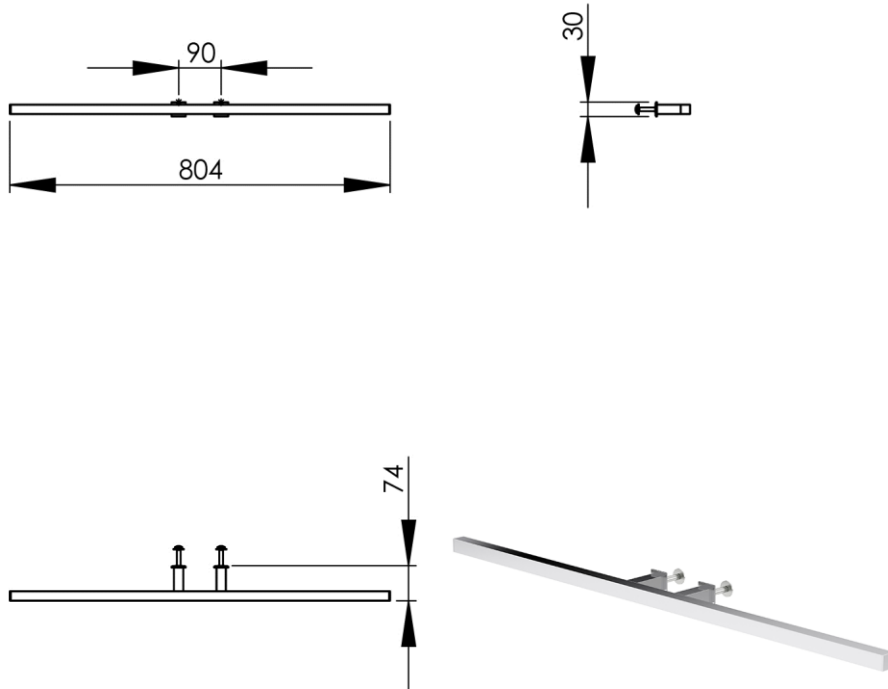

- GB** Double towel holder for washtable's front 80cm - Finish Chrome
- FR** Porte-serviettes double 1 branche sur plan vasque 80cm - Finition Chrome
- DE** Doppelter Handtuchhalter für Waschtischblende 80cm - Endfertigung Chrom
- ES** Toallero doble sobre lavabo 80cm - Acabados Cromo
- RU** Полотенцедержатель двойной на столешницу 80см - Конечная обработка Хром
- NL** Handdoekhouder voor 2 handdoeken voor wastafelblad 80cm - Uitvoering Chroom

804 x 74 x 30 mm

31.65 x 2.91 x 1.18 inches

0.9336kg

GB Features

2 grub screws (theft protection)
No visible screw
Diameter of the hole : 16 mm

FR Caractéristiques

Double BTR de sécurité (antivol)
Pas de vis apparentes
Diamètre de perçage : 16 mm

DE Beschreibung

Verschraubung durch 2 Madenschrauben (Diebstahlschutz)
Verdeckte Schrauben
Bohrlochdurchmesser : 16 mm

ES Características

Doble tornillo allen de seguridad (Antirrobo)
Tornillos tapados
Diámetro perforación : 16mm

RU Характеристики

Двойной крепежный болт (защита от кражи)
Скрытая фиксация
Диаметр сверления : 16 мм

NL Kenmerken

Anti-diefstal
Diameter boorgat glas: 16mm
Geen zichtbare schroeven

Materials

Chromed metal
Stainless steel screws