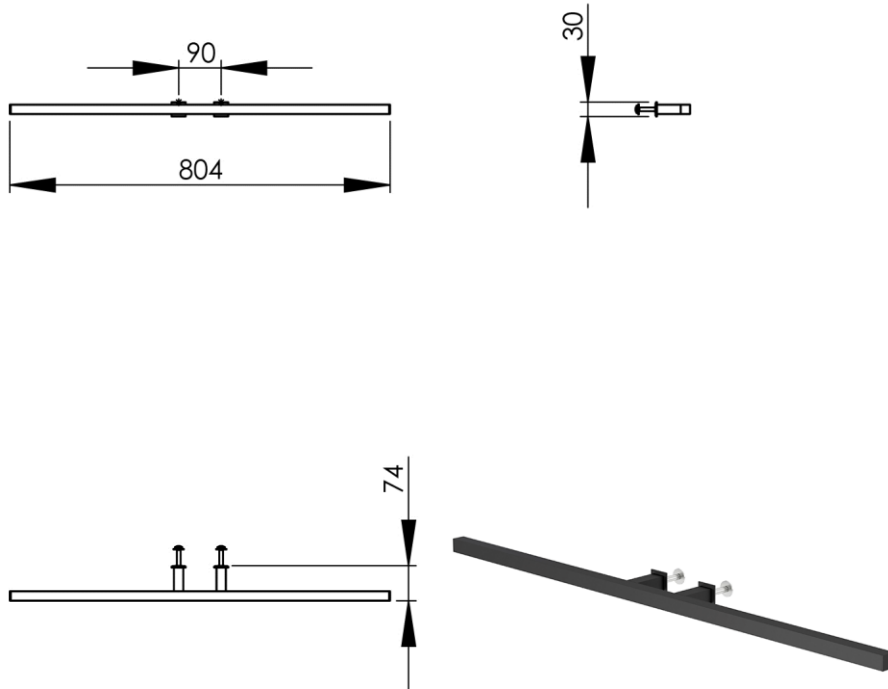

Dimensions (Width x Depth x Height)

Dimensions (Largeur x Profondeur x Hauteur)

Abmessungen (Breite x Tiefe x Höhe)

Dimensiones (Anchura x Profundidad x Altura)

Размеры (Ширина x Глубина x Высота)

Afmetingen (Breedte x Diepte x Hoogte)

804 x 74 x 30 mm

31.65 x 2.91 x 1.18 inches

GB Features

2 grub screws (theft protection)
No visible screw
Diameter of the hole : 16 mm

FR Caractéristiques

Double BTR de sécurité (antivol)
Pas de vis apparentes
Diamètre de perçage : 16 mm

DE Beschreibung

Verschraubung durch 2 Madenschrauben (Diebstahlschutz)
Verdeckte Schrauben
Bohrlochdurchmesser : 16 mm

ES Características

Doble tornillo allen de seguridad (Antirrobo)
Tornillos tapados
Diámetro perforación : 16mm

RU Характеристики

Двойной крепежный болт (защита от кражи)
Скрытая фиксация
Диаметр сверления : 16 мм

NL Kenmerken

Anti-diefstal
Diameter boorgat glas: 16mm
Geen zichtbare schroeven

Materials

Metal with epoxy treatment
Stainless steel screws