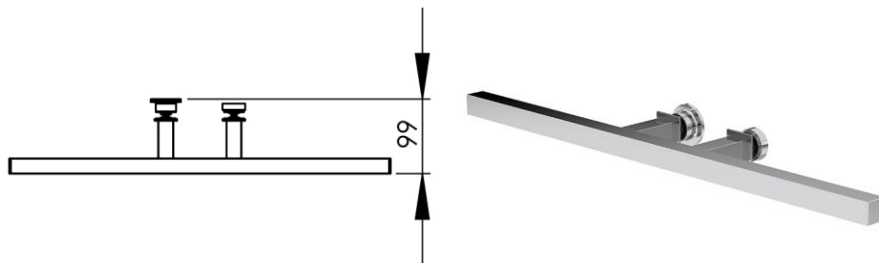

- GB** Double towel holder for glasspanel with inside handle + cover 50cm - Finish Chrome
- FR** Porte-serviettes double 1 branche avec poignée + cache 50cm - Finition Chrome
- DE** Doppelter Handtuchhalter Montage auf Glaswand mit 1 Griff + 1 Abdeckung 50cm - Endfertigung Chrom
- ES** Toallero doble + tirador + tapa 50cm - Acabados Cromo
- RU** Полотенцедержатель двойной + ручка + заглушки 50см - Конечная обработка Хром
- NL** Enkele handdoekhouder voor 2 handdoeken 50cm - Uitvoering Chroom

504 x 99 x 40 mm

19.84 x 3.9 x 1.57 inches

0.849kg

#### **GB** Features

2 grub screws (theft protection)  
Diameter of the hole : 16 mm

#### **FR** Caractéristiques

Double BTR de sécurité (antivol)  
Diamètre de perçage du verre : 16 mm