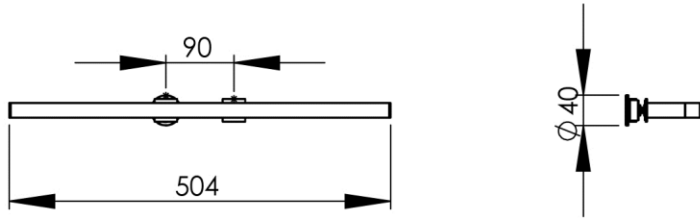

- GB** Double towel holder for glasspanel with inside handle + cover 50cm - Finish Chrome
- FR** Porte-serviettes double 1 branche avec poignée + cache 50cm - Finition Chrome
- DE** Doppelter Handtuchhalter Montage auf Glaswand mit 1 Griff + 1 Abdeckung 50cm - Endfertigung Chrom
- ES** Toallero doble + tirador + tapa 50cm - Acabados Cromo
- RU** Полотенцедержатель двойной + ручка + заглушки 50см - Конечная обработка Хром
- NL** Enkele handdoekhouder voor 2 handdoeken 50cm - Uitvoering Chroom

Dimensions (Width x Depth x Height)

Dimensions (Largeur x Profondeur x Hauteur)

Abmessungen (Breite x Tiefe x Höhe)

Dimensiones (Anchura x Profundidad x Altura)

Размеры (Ширина x Глубина x Высота)

Afmetingen (Breedte x Diepte x Hoogte)

504 x 99 x 40 mm

19.84 x 3.9 x 1.57 inches

0.849kg

#### **RU** Характеристики

Двойной крепежный болт (защита от кражи)  
Диаметр сверления стекла : 16 мм