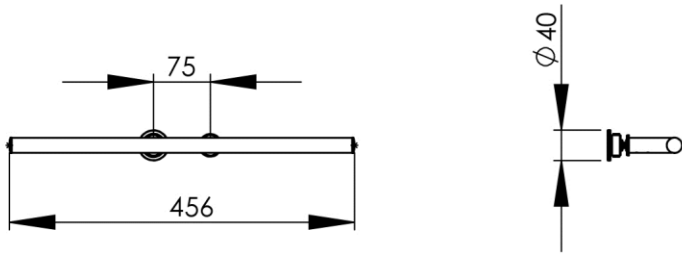

- GB** Double towel holder for glasspanel with inside handle + cover 40cm - Finish Chrome
- FR** Porte-serviettes double 1 branche avec poignée + cache 40cm - Finition Chrome
- DE** Doppelter Handtuchhalter Montage auf Glaswand mit 1 Griff + 1 Abdeckung 40cm - Endfertigung Chrom
- ES** Toallero doble + tirador + tapa 40cm - Acabados Cromo
- RU** Полотенцедержатель двойной + ручка + заглушки 40см - Конечная обработка Хром
- NL** Enkele handdoekhouder voor 2 handdoeken 40cm - Uitvoering Chroom

Dimensions (Width x Depth x Height)

Dimensions (Largeur x Profondeur x Hauteur)

Abmessungen (Breite x Tiefe x Höhe)

Dimensiones (Anchura x Profundidad x Altura)

Размеры (Ширина x Глубина x Высота)

Afmetingen (Breedte x Diepte x Hoogte)

456 x 99 x 40 mm

17.95 x 3.9 x 1.57 inches

0.255kg

GB Features

2 grub screws (theft protection)
Diameter of the hole : 16 mm

FR Caractéristiques

Double BTR de sécurité (antivol)
Diamètre de perçage du verre : 16 mm

RU Характеристики

Двойной крепежный болт (защита от кражи)
Диаметр сверления стекла : 16 мм

NL Kenmerken

Anti-diefstal
Diameter boorgat glas: 16mm

Materials

Chromed metal
Stainless steel screws

Matériaux

Métal chromé
Visserie inox