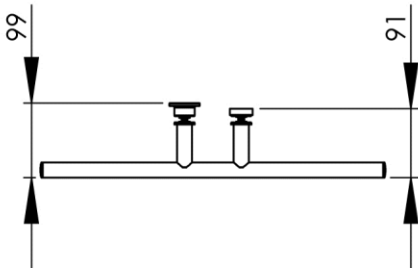

Dimensions (Width x Depth x Height)

Dimensions (Largeur x Profondeur x Hauteur)

Abmessungen (Breite x Tiefe x Höhe)

Dimensiones (Anchura x Profundidad x Altura)

Размеры (Ширина x Глубина x Высота)

Afmetingen (Breedte x Diepte x Hoogte)

456 x 99 x 40 mm

17.95 x 3.9 x 1.57 inches

0.255kg

GB Features

2 grub screws (theft protection)
Diameter of the hole : 16 mm

FR Caractéristiques

Double BTR de sécurité (antivol)
Diamètre de perçage du verre : 16 mm

DE Beschreibung

Verschraubung durch 2 Madenschrauben (Diebstahlschutz)
Bohrlochdurchmesser im Glas : 16 mm

ES Características

Doble tornillo allen de seguridad (Antirrobo)
Diámetro perforación del vidrio: 16mm

RU Характеристики

Двойной крепежный болт (защита от кражи)
Диаметр сверления стекла : 16 мм

NL Kenmerken

Anti-diefstal
Diameter boorgat glas: 16mm

Materials

Chromed metal
Stainless steel screws

Matériaux

Métal chromé
Visserie inox