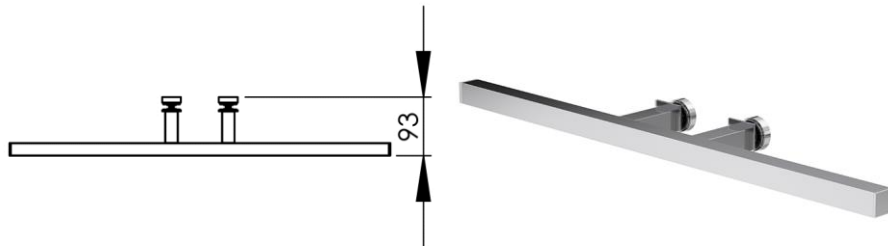

- (GB) Double towel holder for glasspanel + covers 60cm - Finish Chrome
- (FR) Porte-serviettes double 1 branche avec caches 60cm - Finition Chrome
- (DE) Doppelter Handtuchhalter Montage auf Glaswand + Abdeckungen 60cm - Endfertigung Chrom
- (ES) Toallero doble + tapas 60cm - Acabados Cromo
- (RU) Полотенцедержатель двойной + заглушки 60см - Конечная обработка Хром
- (NL) Enkele handdoekhouder voor 2 handdoeken 60cm - Uitvoering Chroom

604 x 93 x 30 mm

23.78 x 3.66 x 1.18 inches

0.8573kg

#### (GB) Features

2 grub screws (theft protection)  
Diameter of the hole : 16 mm

#### (FR) Caractéristiques

Double BTR de sécurité (antivol)  
Diamètre de perçage du verre : 16 mm