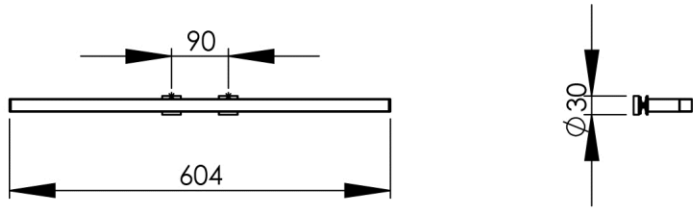

- (GB) Double towel holder for glasspanel + covers 60cm - Finish Chrome
- (FR) Porte-serviettes double 1 branche avec caches 60cm - Finition Chrome
- (DE) Doppelter Handtuchhalter Montage auf Glaswand + Abdeckungen 60cm - Endfertigung Chrom
- (ES) Toallero doble + tapas 60cm - Acabados Cromo
- (RU) Полотенцедержатель двойной + заглушки 60см - Конечная обработка Хром
- (NL) Enkele handdoekhouder voor 2 handdoeken 60cm - Uitvoering Chroom

Dimensions (Width x Depth x Height)

Dimensions (Largeur x Profondeur x Hauteur)

Abmessungen (Breite x Tiefe x Höhe)

Dimensiones (Anchura x Profundidad x Altura)

Размеры (Ширина x Глубина x Высота)

Afmetingen (Breedte x Diepte x Hoogte)

604 x 93 x 30 mm

23.78 x 3.66 x 1.18 inches

0.8573kg

#### (RU) Характеристики

Двойной крепежный болт (защита от кражи)  
Диаметр сверления стекла : 16 мм