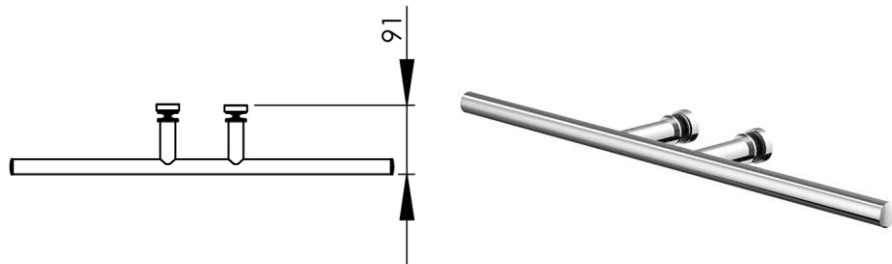

- GB** Double towel holder for glasspanel + covers 50cm - Finish Chrome
- FR** Porte-serviettes double 1 branche avec caches 50cm - Finition Chrome
- DE** Doppelter Handtuchhalter Montage auf Glaswand + Abdeckungen 50cm - Endfertigung Chrom
- ES** Toallero doble + tapas 50cm - Acabados Cromo
- RU** Полотенцедержатель двойной + заглушки 50см - Конечная обработка Хром
- NL** Enkele handdoekhouder voor 2 handdoeken 50cm - Uitvoering Chroom

506 x 91 x 30 mm

19.92 x 3.58 x 1.18 inches

0.2828kg

GB Features

2 grub screws (theft protection)
Diameter of the hole : 16 mm

FR Caractéristiques

Double BTR de sécurité (antivol)
Diamètre de perçage du verre : 16 mm

DE Beschreibung

Verschraubung durch 2 Madenschrauben (Diebstahlschutz)
Bohrlochdurchmesser im Glas : 16 mm

ES Características

Doble tornillo allen de seguridad (Antirrobo)
Diámetro perforación del vidrio: 16mm

RU Характеристики

Двойной крепежный болт (защита от кражи)
Диаметр сверления стекла : 16 мм

NL Kenmerken

Anti-diefstal
Diameter boorgat glas: 16mm

Materials

Chromed metal
Stainless steel screws

Matériaux

Métal chromé
Visserie inox