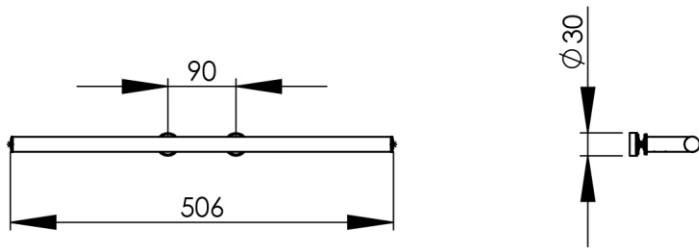

Dimensions (Width x Depth x Height)

Dimensions (Largeur x Profondeur x Hauteur)

Abmessungen (Breite x Tiefe x Höhe)

Dimensiones (Anchura x Profundidad x Altura)

Размеры (Ширина x Глубина x Высота)

Afmetingen (Breedte x Diepte x Hoogte)

506 x 91 x 30 mm

19.92 x 3.58 x 1.18 inches

0.2828kg

GB Features

2 grub screws (theft protection)
Diameter of the hole : 16 mm

FR Caractéristiques

Double BTR de sécurité (antivol)
Diamètre de perçage du verre : 16 mm

DE Beschreibung

Verschraubung durch 2 Madenschrauben (Diebstahlschutz)
Bohrlochdurchmesser im Glas : 16 mm

ES Características

Doble tornillo allen de seguridad (Antirrobo)
Diámetro perforación del vidrio: 16mm

RU Характеристики

Двойной крепежный болт (защита от кражи)
Диаметр сверления стекла : 16 мм

NL Kenmerken

Anti-diefstal
Diameter boorgat glas: 16mm

Materials

Chromed metal
Stainless steel screws

Matériaux

Métal chromé
Visserie inox