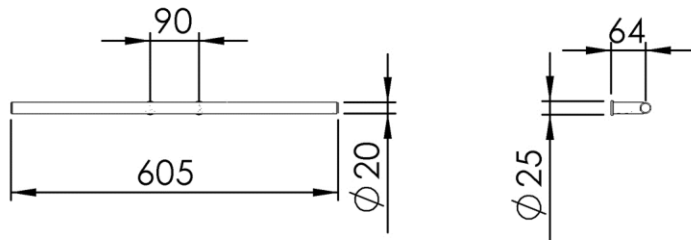

- GB** Double towel holder 60cm - Finish Chrome
- FR** Porte-serviettes double 1 branche 60cm - Finition Chrome
- DE** Doppelter Handtuchhalter 60cm - Endfertigung Chrom
- ES** Toallero doble 60cm - Acabados Cromo
- RU** Полотенцедержатель двойной 60см - Конечная обработка Хром
- NL** Handdoekhouder 1 stang voor 2 handdoeken 60cm - Uitvoering Chroom

Dimensions (Width x Depth x Height)

Dimensions (Largeur x Profondeur x Hauteur)

Abmessungen (Breite x Tiefe x Höhe)

Dimensiones (Anchura x Profundidad x Altura)

Размеры (Ширина x Глубина x Высота)

Afmetingen (Breedte x Diepte x Hoogte)

605 x 74 x 25 mm

23.82 x 2.91 x 0.98 inches

0.6kg

gb Features

Monobloc accessory
2 fixing points
Direct fixing on the wall (no interface between the wall and the accessory)
2 grub screws (theft protection)
No visible screw
Screws and wallplugs included