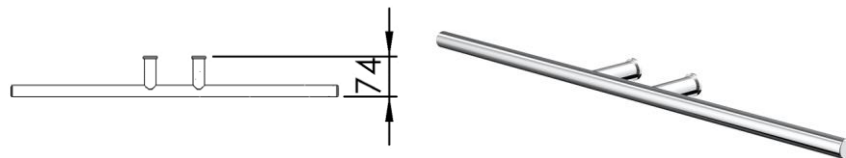

- GB** Double towel holder 60cm - Finish Chrome
- FR** Porte-serviettes double 1 branche 60cm - Finition Chrome
- DE** Doppelter Handtuchhalter 60cm - Endfertigung Chrom
- ES** Toallero doble 60cm - Acabados Cromo
- RU** Полотенцедержатель двойной 60см - Конечная обработка Хром
- NL** Handdoekhouder 1 stang voor 2 handdoeken 60cm - Uitvoering Chroom

605 x 74 x 25 mm

23.82 x 2.91 x 0.98 inches

0.6kg

gb Features

Monobloc accessory
2 fixing points
Direct fixing on the wall (no interface between the wall and the accessory)
2 grub screws (theft protection)
No visible screw
Screws and wallplugs included

fr Caractéristiques

Accessoire monobloc
2 points de fixation
Fixation directe de l'accessoire dans le mur (pas d'interface entre le mur et l'accessoire)
Double BTR de sécurité (antivol)
Pas de vis apparentes
Visserie et chevilles fournies

es Características

Accesorio monobloc
2 puntos de anclaje
Fijación directa del accesorio en la pared (ninguna interfaz entre la pared y el accesorio)
Tornillos tapados
Tornillos y tacos incluidos

ru Характеристики