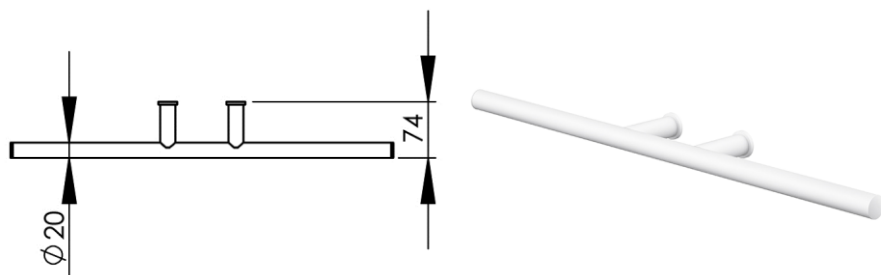

- GB** Double towel holder 50cm - Finish Matt white
- FR** Porte-serviettes double 1 branche 50cm - Finition Blanc mat
- DE** Doppelter Handtuchhalter 50cm - Endfertigung Mattweiss
- ES** Toallero doble 50cm - Acabados Blanco mate
- RU** Полотенцедержатель двойной 50см - Конечная обработка Белый матовый
- NL** Handdoekhouder 1 stang voor 2 handdoeken 50cm - Uitvoering Wit mat

Dimensions (Width x Depth x Height)

Dimensions (Largeur x Profondeur x Hauteur)

Abmessungen (Breite x Tiefe x Höhe)

Dimensiones (Anchura x Profundidad x Altura)

Размеры (Ширина x Глубина x Высота)

Afmetingen (Breedte x Diepte x Hoogte)

505 x 74 x 25 mm

19.88 x 2.91 x 0.98 inches

0.215kg

gb Features

Monobloc accessory
2 fixing points
Direct fixing on the wall (no interface between the wall and the accessory)
2 grub screws (theft protection)
No visible screw
Screws and wallplugs included

fr Caractéristiques

Accessoire monobloc
2 points de fixation
Fixation directe de l'accessoire dans le mur (pas d'interface entre le mur et l'accessoire)
Double BTR de sécurité (antivol)
Pas de vis apparentes
Visserie et chevilles fournies