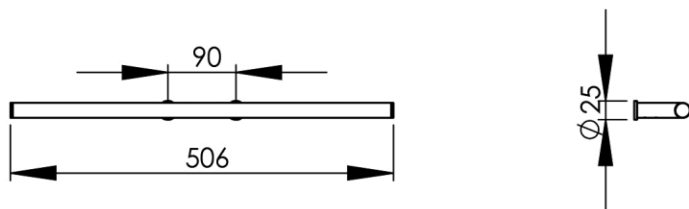

- GB** Double towel holder 50cm - Finish Matt white
- FR** Porte-serviettes double 1 branche 50cm - Finition Blanc mat
- DE** Doppelter Handtuchhalter 50cm - Endfertigung Mattweiss
- ES** Toallero doble 50cm - Acabados Blanco mate
- RU** Полотенцедержатель двойной 50см - Конечная обработка Белый матовый
- NL** Handdoekhouder 1 stang voor 2 handdoeken 50cm - Uitvoering Wit mat

Dimensions (Width x Depth x Height)

Dimensions (Largeur x Profondeur x Hauteur)

Abmessungen (Breite x Tiefe x Höhe)

Dimensiones (Anchura x Profundidad x Altura)

Размеры (Ширина x Глубина x Высота)

Afmetingen (Breedte x Diepte x Hoogte)

505 x 74 x 25 mm

19.88 x 2.91 x 0.98 inches

0.215kg

gb Features

Monobloc accessory
2 fixing points
Direct fixing on the wall (no interface between the wall and the accessory)
2 grub screws (theft protection)
No visible screw
Screws and wallplugs included