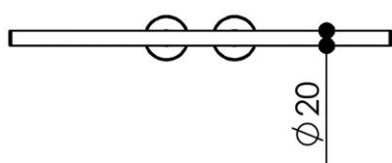

- GB** Double towel holder 50cm - Finish Timeless Rust
- FR** Porte-serviettes double 1 branche 50cm - Finition Timeless Rust
- DE** Doppelter Handtuchhalter 50cm - Endfertigung Timeless Rust
- ES** Toallero doble 50cm - Acabados Timeless Rust
- RU** Полотенцедержатель двойной 50см - Конечная обработка Таймлес Раст
- NL** Handdoekhouder 1 stang voor 2 handdoeken 50cm - Uitvoering Timeless Roest

Dimensions (Width x Depth x Height)

Dimensions (Largeur x Profondeur x Hauteur)

Abmessungen (Breite x Tiefe x Höhe)

Dimensiones (Anchura x Profundidad x Altura)

Размеры (Ширина x Глубина x Высота)

Afmetingen (Breedte x Diepte x Hoogte)

500 x 79 x 56 mm

19.69 x 3.11 x 2.2 inches

0.2992kg

GB Features

Monobloc accessory
3 fixing points per support plate, oblong holes
Direct fixing on the wall (no interface between the wall and the accessory)
2 grub screws (theft protection)
No visible screw
Screws and wallplugs included