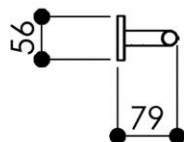

- GB** Double towel holder 50cm - Finish Timeless Rust
- FR** Porte-serviettes double 1 branche 50cm - Finition Timeless Rust
- DE** Doppelter Handtuchhalter 50cm - Endfertigung Timeless Rust
- ES** Toallero doble 50cm - Acabados Timeless Rust
- RU** Полотенцедержатель двойной 50см - Конечная обработка Таймлес Раст
- NL** Handdoekhouder 1 stang voor 2 handdoeken 50cm - Uitvoering Timeless Roest

Dimensions (Width x Depth x Height)

Dimensions (Largeur x Profondeur x Hauteur)

Abmessungen (Breite x Tiefe x Höhe)

Dimensiones (Anchura x Profundidad x Altura)

Размеры (Ширина x Глубина x Высота)

Afmetingen (Breedte x Diepte x Hoogte)

500 x 79 x 56 mm

19.69 x 3.11 x 2.2 inches

0.2992kg

GB Features

Monobloc accessory
3 fixing points per support plate, oblong holes
Direct fixing on the wall (no interface between the wall and the accessory)
2 grub screws (theft protection)
No visible screw
Screws and wallplugs included

DE Beschreibung

Accessoire in einem Stück
3 Befestigungspunkte pro Platine, ovale Vorbohrungen
Direkte Befestigung des Accessoires an der Wand (ohne Teil zwischen Wand und Zubehör)
Verschraubung durch 2 Madenschrauben (Diebstahlschutz)
Verdeckte Schrauben
Rostfreie Schrauben und Dübel mitgeliefert