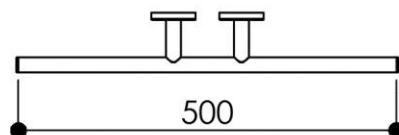

- GB** Double towel holder 50cm - Finish Timeless Rust
- FR** Porte-serviettes double 1 branche 50cm - Finition Timeless Rust
- DE** Doppelter Handtuchhalter 50cm - Endfertigung Timeless Rust
- ES** Toallero doble 50cm - Acabados Timeless Rust
- RU** Полотенцедержатель двойной 50см - Конечная обработка Таймлес Раст
- NL** Handdoekhouder 1 stang voor 2 handdoeken 50cm - Uitvoering Timeless Roest

Dimensions (Width x Depth x Height)

Dimensions (Largeur x Profondeur x Hauteur)

Abmessungen (Breite x Tiefe x Höhe)

Dimensiones (Anchura x Profundidad x Altura)

Размеры (Ширина x Глубина x Высота)

Afmetingen (Breedte x Diepte x Hoogte)

500 x 79 x 56 mm

19.69 x 3.11 x 2.2 inches

0.2992kg

GB Features

Monobloc accessory
3 fixing points per support plate, oblong holes
Direct fixing on the wall (no interface between the wall and the accessory)
2 grub screws (theft protection)
No visible screw
Screws and wallplugs included