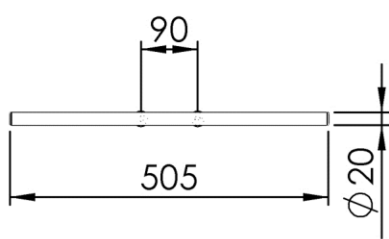

Dimensions (Width x Depth x Height)

Dimensions (Largeur x Profondeur x Hauteur)

Abmessungen (Breite x Tiefe x Höhe)

Dimensiones (Anchura x Profundidad x Altura)

Размеры (Ширина x Глубина x Высота)

Afmetingen (Breedte x Diepte x Hoogte)

505 x 74 x 25 mm

19.88 x 2.91 x 0.98 inches

0.5kg