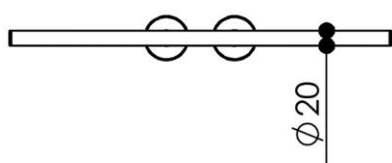

- GB** Double towel holder 50cm - Finish Supreme Gold
- FR** Porte-serviettes double 1 branche 50cm - Finition Supreme Gold
- DE** Doppelter Handtuchhalter 50cm - Endfertigung Supreme Gold
- ES** Toallero doble 50cm - Acabados Supreme Gold
- RU** Полотенцедержатель двойной 50см - Конечная обработка Супрем Голд
- NL** Handdoekhouder 1 stang voor 2 handdoeken 50cm - Uitvoering Supreme Goud

Dimensions (Width x Depth x Height)

Dimensions (Largeur x Profondeur x Hauteur)

Abmessungen (Breite x Tiefe x Höhe)

Dimensiones (Anchura x Profundidad x Altura)

Размеры (Ширина x Глубина x Высота)

Afmetingen (Breedte x Diepte x Hoogte)

500 x 79 x 56 mm

19.69 x 3.11 x 2.2 inches

0.3313kg