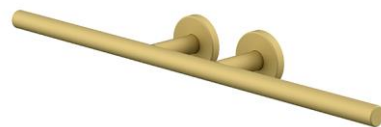

- GB** Double towel holder 50cm - Finish Supreme Gold
- FR** Porte-serviettes double 1 branche 50cm - Finition Supreme Gold
- DE** Doppelter Handtuchhalter 50cm - Endfertigung Supreme Gold
- ES** Toallero doble 50cm - Acabados Supreme Gold
- RU** Полотенцедержатель двойной 50см - Конечная обработка Супрем Голд
- NL** Handdoekhouder 1 stang voor 2 handdoeken 50cm - Uitvoering Supreme Goud

#### GB Features

Monobloc accessory  
3 fixing points per support plate, oblong holes  
Direct fixing on the wall (no interface between the wall and the accessory)  
2 grub screws (theft protection)  
No visible screw  
Screws and wallplugs included

#### FR Caractéristiques

Accessoire monobloc  
3 points de fixation par platine, trous oblongs  
Fixation directe de l'accessoire dans le mur (pas d'interface entre le mur et l'accessoire)  
Double BTR de sécurité (antivol)  
Pas de vis apparentes  
Visserie et chevilles fournies

#### RU Характеристики

Цельный аксессуар  
Три точки фиксации на каждую опорную пластину, продолговатые отверстия  
Фиксация аксессуара непосредственно на стену (нет зазора между аксессуаром и стеной)  
Двойной крепежный болт (защита от кражи)  
Скрытая фиксация  
Крепежные детали прилагаются