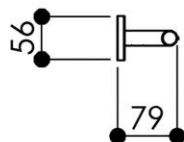

- GB** Double towel holder 50cm - Finish Supreme Gold
- FR** Porte-serviettes double 1 branche 50cm - Finition Supreme Gold
- DE** Doppelter Handtuchhalter 50cm - Endfertigung Supreme Gold
- ES** Toallero doble 50cm - Acabados Supreme Gold
- RU** Полотенцедержатель двойной 50см - Конечная обработка Супрем Голд
- NL** Handdoekhouder 1 stang voor 2 handdoeken 50cm - Uitvoering Supreme Goud

Dimensions (Width x Depth x Height)

Dimensions (Largeur x Profondeur x Hauteur)

Abmessungen (Breite x Tiefe x Höhe)

Dimensiones (Anchura x Profundidad x Altura)

Размеры (Ширина x Глубина x Высота)

Afmetingen (Breedte x Diepte x Hoogte)

500 x 79 x 56 mm

19.69 x 3.11 x 2.2 inches

0.3313kg