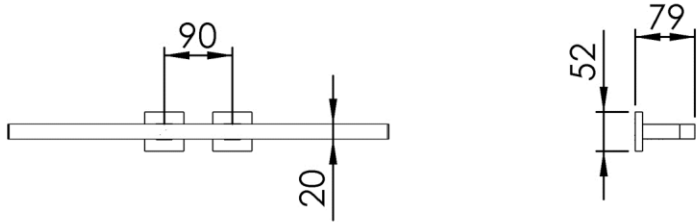

- GB** Double towel holder 50cm - Finish Chrome
- FR** Porte-serviettes double 1 branche 50cm - Finition Chrome
- DE** Doppelter Handtuchhalter 50cm - Endfertigung Chrom
- ES** Toallero doble 50cm - Acabados Cromo
- RU** Полотенцедержатель двойной 50см - Конечная обработка Хром
- NL** Handdoekhouder 1 stang voor 2 handdoeken 50cm - Uitvoering Chroom

Dimensions (Width x Depth x Height)

Dimensions (Largeur x Profondeur x Hauteur)

Abmessungen (Breite x Tiefe x Höhe)

Dimensiones (Anchura x Profundidad x Altura)

Размеры (Ширина x Глубина x Высота)

Afmetingen (Breedte x Diepte x Hoogte)

504 x 79 x 52 mm

19.84 x 3.11 x 2.05 inches

0.91kg

GB Features

Monobloc accessory
3 fixing points per support plate, oblong holes
Direct fixing on the wall (no interface between the wall and the accessory)
2 grub screws (theft protection)
No visible screw
Screws and wallplugs included