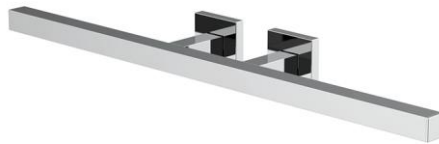

- GB** Double towel holder 50cm - Finish Chrome
- FR** Porte-serviettes double 1 branche 50cm - Finition Chrome
- DE** Doppelter Handtuchhalter 50cm - Endfertigung Chrom
- ES** Toallero doble 50cm - Acabados Cromo
- RU** Полотенцедержатель двойной 50см - Конечная обработка Хром
- NL** Handdoekhouder 1 stang voor 2 handdoeken 50cm - Uitvoering Chroom

504 x 79 x 52 mm

19.84 x 3.11 x 2.05 inches

0.91kg

GB Features

Monobloc accessory
3 fixing points per support plate, oblong holes
Direct fixing on the wall (no interface between the wall and the accessory)
2 grub screws (theft protection)
No visible screw
Screws and wallplugs included

FR Caractéristiques

Accessoire monobloc
3 points de fixation par platine, trous oblongs
Fixation directe de l'accessoire dans le mur (pas d'interface entre le mur et l'accessoire)
Double BTR de sécurité (antivol)
Pas de vis apparentes
Visserie et chevilles fournies

DE Beschreibung

Accessoire in einem Stück
3 Befestigungspunkte pro Platine, ovale Vorbohrungen
Direkte Befestigung des Accessoires an der Wand (ohne Teil zwischen Wand und Zubehör)
Verschraubung durch 2 Madenschrauben (Diebstahlschutz)
Verdeckte Schrauben
Rostfreie Schrauben und Dübel mitgeliefert