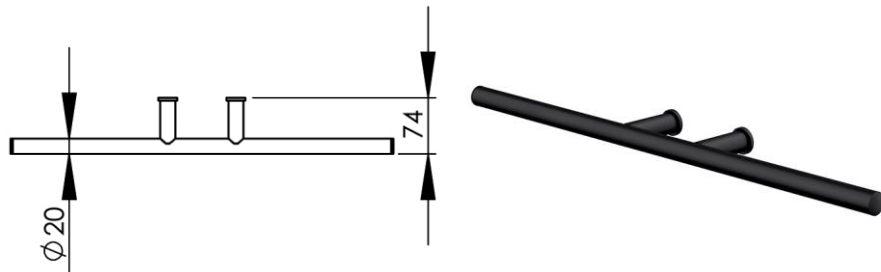

- GB** Double towel holder 50cm - Finish Matt black
- FR** Porte-serviettes double 1 branche 50cm - Finition Noir mat
- DE** Doppelter Handtuchhalter 50cm - Endfertigung Mattschwarz
- ES** Toallero doble 50cm - Acabados Negro mate
- RU** Полотенцедержатель двойной 50см - Конечная обработка Матовый черный
- NL** Handdoekhouder 1 stang voor 2 handdoeken 50cm - Uitvoering Zwart mat

505 x 74 x 25 mm

19.88 x 2.91 x 0.98 inches

0.215kg

gb Features

Monobloc accessory
2 fixing points
Direct fixing on the wall (no interface between the wall and the accessory)
2 grub screws (theft protection)
No visible screw
Screws and wallplugs included

fr Caractéristiques

Accessoire monobloc
2 points de fixation
Fixation directe de l'accessoire dans le mur (pas d'interface entre le mur et l'accessoire)
Double BTR de sécurité (antivol)
Pas de vis apparentes
Visserie et chevilles fournies

es Características

Accesorio monobloc
2 puntos de anclaje
Fijación directa del accesorio en la pared (ninguna interfaz entre la pared y el accesorio)
Tornillos tapados
Tornillos y tacos incluidos

ru Характеристики