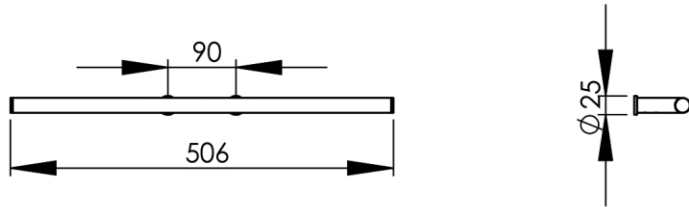

- GB** Double towel holder 50cm - Finish Matt black
- FR** Porte-serviettes double 1 branche 50cm - Finition Noir mat
- DE** Doppelter Handtuchhalter 50cm - Endfertigung Mattschwarz
- ES** Toallero doble 50cm - Acabados Negro mate
- RU** Полотенцедержатель двойной 50см - Конечная обработка Матовый черный
- NL** Handdoekhouder 1 stang voor 2 handdoeken 50cm - Uitvoering Zwart mat

Dimensions (Width x Depth x Height)

Dimensions (Largeur x Profondeur x Hauteur)

Abmessungen (Breite x Tiefe x Höhe)

Dimensiones (Anchura x Profundidad x Altura)

Размеры (Ширина x Глубина x Высота)

Afmetingen (Breedte x Diepte x Hoogte)

505 x 74 x 25 mm

19.88 x 2.91 x 0.98 inches

0.215kg

gb Features

Monobloc accessory
2 fixing points
Direct fixing on the wall (no interface between the wall and the accessory)
2 grub screws (theft protection)
No visible screw
Screws and wallplugs included