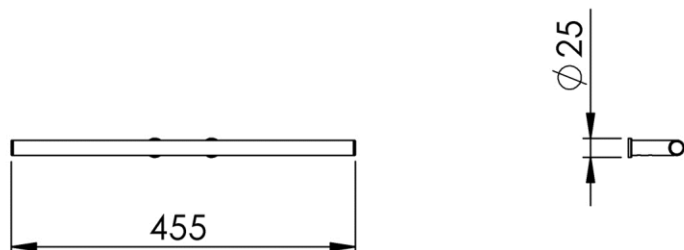

- GB** Double towel holder 45cm - Finish Matt white
- FR** Porte-serviettes double 1 branche 45cm - Finition Blanc mat
- DE** Doppelter Handtuchhalter 45cm - Endfertigung Mattweiss
- ES** Toallero doble 45cm - Acabados Blanco mate
- RU** Полотенцедержатель двойной 45см - Конечная обработка Белый матовый
- NL** Handdoekhouder 1 stang voor 2 handdoeken 45cm - Uitvoering Wit mat

Dimensions (Width x Depth x Height)

Dimensions (Largeur x Profondeur x Hauteur)

Abmessungen (Breite x Tiefe x Höhe)

Dimensiones (Anchura x Profundidad x Altura)

Размеры (Ширина x Глубина x Высота)

Afmetingen (Breedte x Diepte x Hoogte)

455 x 74 x 25 mm

17.91 x 2.91 x 0.98 inches

0.2069kg

gb Features

Monobloc accessory
2 fixing points
Direct fixing on the wall (no interface between the wall and the accessory)
2 grub screws (theft protection)
No visible screw
Screws and wallplugs included