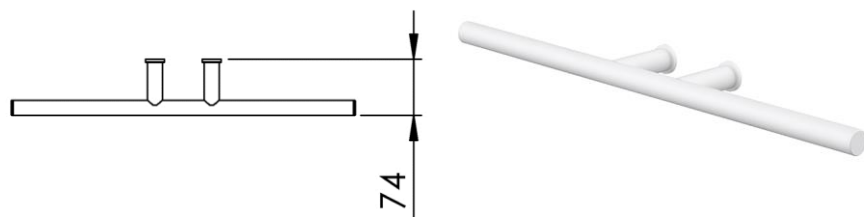

- GB** Double towel holder 45cm - Finish Matt white
- FR** Porte-serviettes double 1 branche 45cm - Finition Blanc mat
- DE** Doppelter Handtuchhalter 45cm - Endfertigung Mattweiss
- ES** Toallero doble 45cm - Acabados Blanco mate
- RU** Полотенцедержатель двойной 45см - Конечная обработка Белый матовый
- NL** Handdoekhouder 1 stang voor 2 handdoeken 45cm - Uitvoering Wit mat

455 x 74 x 25 mm

17.91 x 2.91 x 0.98 inches

0.2069kg

gb Features

Monobloc accessory
2 fixing points
Direct fixing on the wall (no interface between the wall and the accessory)
2 grub screws (theft protection)
No visible screw
Screws and wallplugs included

fr Caractéristiques

Accessoire monobloc
2 points de fixation
Fixation directe de l'accessoire dans le mur (pas d'interface entre le mur et l'accessoire)
Double BTR de sécurité (antivol)
Pas de vis apparentes
Visserie et chevilles fournies

es Características

Accesorio monobloc
2 puntos de anclaje
Fijación directa del accesorio en la pared (ninguna interfaz entre la pared y el accesorio)
Tornillos tapados
Tornillos y tacos incluidos

ru Характеристики