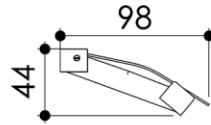

Dimensions (Width x Depth x Height)

Dimensions (Largeur x Profondeur x Hauteur)

Abmessungen (Breite x Tiefe x Höhe)

Dimensiones (Anchura x Profundidad x Altura)

Размеры (Ширина x Глубина x Высота)

Afmetingen (Breedte x Diepte x Hoogte)

265 x 98 x 44 mm

10.43 x 3.86 x 1.73 inches

0.48kg

GB Features

- 2 fixing points
- Monobloc accessory
- Direct fixing on the wall (no interface between the wall and the accessory)
- No visible screw
- Screws and wallplugs included