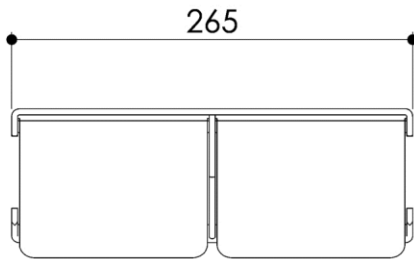

- GB** Double toilet roll holder with cover - Finish Chrome
- FR** Distributeur papier rouleau double avec capot - Finition Chrome
- DE** Doppelter Papierrollenhalter mit Abdeckung - Endfertigung Chrom
- ES** Portarollos doble con tapa - Acabados Cromo
- RU** Держатель т/б двойной с крышкой - Конечная обработка Хром
- NL** Dubbele toiletpapierhouder met klep - Uitvoering Chrom

Dimensions (Width x Depth x Height)

Dimensions (Largeur x Profondeur x Hauteur)

Abmessungen (Breite x Tiefe x Höhe)

Dimensiones (Anchura x Profundidad x Altura)

Размеры (Ширина x Глубина x Высота)

Afmetingen (Breedte x Diepte x Hoogte)

265 x 98 x 44 mm

10.43 x 3.86 x 1.73 inches

0.48kg

GB Features

- 2 fixing points
- Monobloc accessory
- Direct fixing on the wall (no interface between the wall and the accessory)
- No visible screw
- Screws and wallplugs included