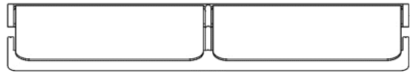

- GB** Double toilet roll holder with cover - Finish Chrome
- FR** Distributeur papier rouleau double avec capot - Finition Chrome
- DE** Doppelter Papierrollenhalter mit Abdeckung - Endfertigung Chrom
- ES** Portarollos doble con tapa - Acabados Cromo
- RU** Держатель т/б двойной с крышкой - Конечная обработка Хром
- NL** Dubbele toiletpapierhouder met klep - Uitvoering Chrom

Dimensions (Width x Depth x Height)

Dimensions (Largeur x Profondeur x Hauteur)

Abmessungen (Breite x Tiefe x Höhe)

Dimensiones (Anchura x Profundidad x Altura)

Размеры (Ширина x Глубина x Высота)

Afmetingen (Breedte x Diepte x Hoogte)

265 x 98 x 44 mm

10.43 x 3.86 x 1.73 inches

0.48kg

GB Features

- 2 fixing points
- Monobloc accessory
- Direct fixing on the wall (no interface between the wall and the accessory)
- No visible screw
- Screws and wallplugs included