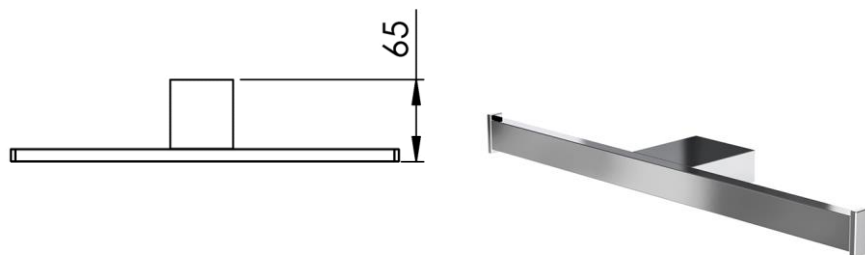

- GB** Double toilet roll holder - Finish Chrome
- FR** Distributeur papier rouleau double - Finition Chrome
- DE** Doppelter Papierrollenhalter - Endfertigung Chrom
- ES** Portarollos doble - Acabados Cromo
- RU** Держатель туалетной бумаги двойной - Конечная обработка Хром
- NL** Dubbele toiletpapierhouder - Uitvoering Chroom

#### GB Features

Monobloc accessory  
2 fixing points per support plate, oblong holes  
Direct fixing on the wall (no interface between the wall and the accessory)  
Solid assembling by 2 grub screws  
No visible screw  
Screws and wallplugs included

#### FR Caractéristiques

Accessoire monobloc  
2 points de fixation par platine  
Fixation directe de l'accessoire dans le mur (pas d'interface entre le mur et l'accessoire)  
Double BTR de sécurité (antivol)  
Pas de vis apparentes  
Visserie et chevilles fournies

#### DE Beschreibung

Accessoire in einem Stück  
2 Befestigungspunkte pro Platine  
Direkte Befestigung des Accessoirs an der Wand (ohne Teil zwischen Wand und Zubehör)  
Verdeckte Schrauben  
Rostfreie Schrauben und Dübel mitgeliefert