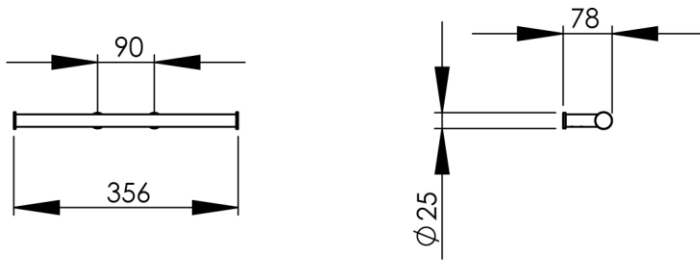

356 x 74 x 25 mm

14.02 x 2.91 x 0.98 inches

0.1908kg

Dimensions (Width x Depth x Height)

Dimensions (Largeur x Profondeur x Hauteur)

Abmessungen (Breite x Tiefe x Höhe)

Dimensiones (Anchura x Profundidad x Altura)

Размеры (Ширина x Глубина x Высота)

Afmetingen (Breedte x Diepte x Hoogte)

gb Features

Monobloc accessory
2 fixing points
Direct fixing on the wall (no interface between the wall and the accessory)
2 grub screws (theft protection)
No visible screw
Screws and wallplugs included