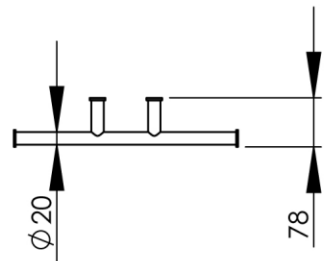

356 x 74 x 25 mm

14.02 x 2.91 x 0.98 inches

0.1908kg

Dimensions (Width x Depth x Height)

Dimensions (Largeur x Profondeur x Hauteur)

Abmessungen (Breite x Tiefe x Höhe)

Dimensiones (Anchura x Profundidad x Altura)

Размеры (Ширина x Глубина x Высота)

Afmetingen (Breedte x Diepte x Hoogte)

gb Features

Monobloc accessory
2 fixing points
Direct fixing on the wall (no interface between the wall and the accessory)
2 grub screws (theft protection)
No visible screw
Screws and wallplugs included