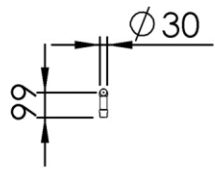

- GB** Double horizontal stabiliser 100cm - Finish Chrome
- FR** Double tendeur horizontal 100cm - Finition Chrome
- DE** Doppelter horizontaler Spanner 100cm - Endfertigung Chrom
- ES** Doble barra estabilizadora 100cm - Acabados Cromo
- RU** Стабилизатор двойной горизонтальный 100см - Конечная обработка Хром
- NL** Horizontale bevestigingsstang voor douchewand dubbele bevestiging 100cm - Uitvoering Chroom

Dimensions (Width x Depth x Height)

Dimensions (Largeur x Profondeur x Hauteur)

Abmessungen (Breite x Tiefe x Höhe)

Dimensiones (Anchura x Profundidad x Altura)

Размеры (Ширина x Глубина x Высота)

Afmetingen (Breedte x Diepte x Hoogte)

30 x 112 x 1000 mm

1.18 x 4.41 x 39.37 inches

1.24kg

GB Features

Bar Ø25mm
Tube can be shortened
Brackets for up to 9mm thickness of glass shelf

FR Caractéristiques

Tube Ø25mm
Le tube peut-être recoupé pour ajuster la longueur
Pince de serrage pour verre jusqu'à 9mm

DE Beschreibung

Stange Ø25mm
Länge bei Bedarf verkürzbar
Klemmen für bis zu 9mm dickes Glas

ES Características

Barra Ø25mm
La barra puede ser recortada para ajuste del largo
Alicates de cierre para el vidrio hasta 9 mm