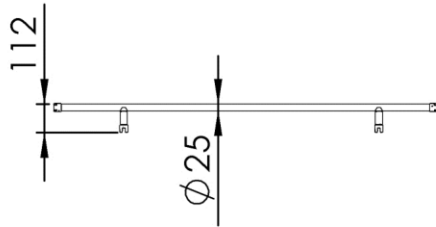

- GB** Double horizontal stabiliser 100cm - Finish Chrome
- FR** Double tendeur horizontal 100cm - Finition Chrome
- DE** Doppelter horizontaler Spanner 100cm - Endfertigung Chrom
- ES** Doble barra estabilizadora 100cm - Acabados Cromo
- RU** Стабилизатор двойной горизонтальный 100см - Конечная обработка Хром
- NL** Horizontale bevestigingsstang voor douchewand dubbele bevestiging 100cm - Uitvoering Chroom

Dimensions (Width x Depth x Height)

Dimensions (Largeur x Profondeur x Hauteur)

Abmessungen (Breite x Tiefe x Höhe)

Dimensiones (Anchura x Profundidad x Altura)

Размеры (Ширина x Глубина x Высота)

Afmetingen (Breedte x Diepte x Hoogte)

30 x 112 x 1000 mm

1.18 x 4.41 x 39.37 inches

1.24kg

GB Features

Bar Ø25mm
Tube can be shortened
Brackets for up to 9mm thickness of glass shelf

FR Caractéristiques

Tube Ø25mm
Le tube peut-être recoupé pour ajuster la longueur
Pince de serrage pour verre jusqu'à 9mm

DE Beschreibung

Stange Ø25mm
Länge bei Bedarf verkürzbar
Klemmen für bis zu 9mm dickes Glas

ES Características

Barra Ø25mm
La barra puede ser recortada para ajuste del largo
Alicates de cierre para el vidrio hasta 9 mm