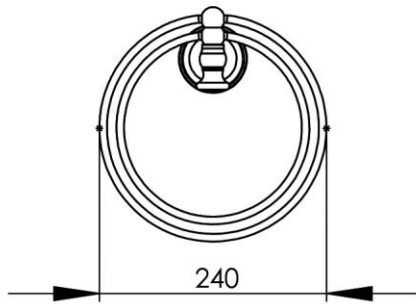

240 x 60 x 248 mm

9.45 x 2.36 x 9.76 inches

Dimensions (Width x Depth x Height)

Dimensions (Largeur x Profondeur x Hauteur)

Abmessungen (Breite x Tiefe x Höhe)

Dimensiones (Anchura x Profundidad x Altura)

Размеры (Ширина x Глубина x Высота)

Afmetingen (Breedte x Diepte x Hoogte)

GB Features

Monobloc accessory
Decorating surrounding of wall plate
3 fixing points per support plate, oblong holes
Direct fixing on the wall (no interface between the wall and the accessory)
No visible screw
Screws and wallplugs included

FR Caractéristiques

Accessoire monobloc
Bague arrière de finition
3 points de fixation par platine, trous oblongs
Fixation directe de l'accessoire dans le mur (pas d'interface entre le mur et l'accessoire)
Pas de vis apparentes
Visserie et chevilles fournies

DE Beschreibung

Accessoire in einem Stück
Zierring um die Befestigungsplatine
3 Befestigungspunkte pro Platine, ovale Vorbohrungen
Direkte Befestigung des Accessoires an der Wand (ohne Teil zwischen Wand und Zubehör)
Verdeckte Schrauben
Rostfreie Schrauben und Dübel mitgeliefert