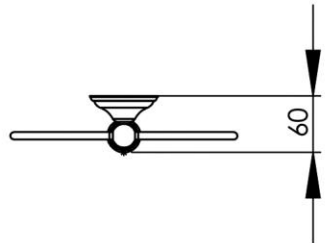

240 x 60 x 248 mm

9.45 x 2.36 x 9.76 inches

Dimensions (Width x Depth x Height)

Dimensions (Largeur x Profondeur x Hauteur)

Abmessungen (Breite x Tiefe x Höhe)

Dimensiones (Anchura x Profundidad x Altura)

Размеры (Ширина x Глубина x Высота)

Afmetingen (Breedte x Diepte x Hoogte)

GB Features

Monobloc accessory
Decorating surrounding of wall plate
3 fixing points per support plate, oblong holes
Direct fixing on the wall (no interface between the wall and the accessory)
No visible screw
Screws and wallplugs included

FR Caractéristiques

Accessoire monobloc
Bague arrière de finition
3 points de fixation par platine, trous oblongs
Fixation directe de l'accessoire dans le mur (pas d'interface entre le mur et l'accessoire)
Pas de vis apparentes
Visserie et chevilles fournies

DE Beschreibung

Accessoire in einem Stück
Zierring um die Befestigungsplatine
3 Befestigungspunkte pro Platine, ovale Vorbohrungen
Direkte Befestigung des Accessoires an der Wand (ohne Teil zwischen Wand und Zubehör)
Verdeckte Schrauben
Rostfreie Schrauben und Dübel mitgeliefert