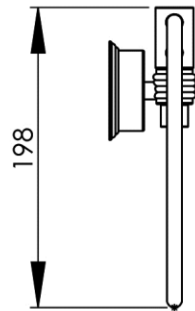

194 x 57 x 198 mm

7.64 x 2.24 x 7.8 inches

Dimensions (Width x Depth x Height)

Dimensions (Largeur x Profondeur x Hauteur)

Abmessungen (Breite x Tiefe x Höhe)

Dimensiones (Anchura x Profundidad x Altura)

Размеры (Ширина x Глубина x Высота)

Afmetingen (Breedte x Diepte x Hoogte)

GB Features

Monobloc accessory
Decorating surrounding of wall plate
3 fixing points per support plate, oblong holes
Direct fixing on the wall (no interface between the wall and the accessory)
No visible screw
Screws and wallplugs included

FR Caractéristiques

Accessoire monobloc
Bague arrière de finition
3 points de fixation par platine, trous oblongs
Fixation directe de l'accessoire dans le mur (pas d'interface entre le mur et l'accessoire)
Pas de vis apparentes
Visserie et chevilles fournies