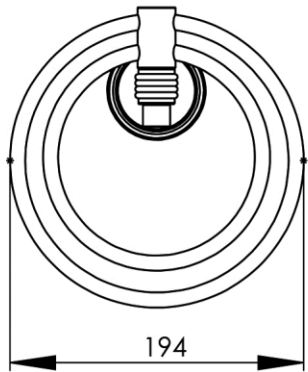

194 x 57 x 198 mm

7.64 x 2.24 x 7.8 inches

Dimensions (Width x Depth x Height)

Dimensions (Largeur x Profondeur x Hauteur)

Abmessungen (Breite x Tiefe x Höhe)

Dimensiones (Anchura x Profundidad x Altura)

Размеры (Ширина x Глубина x Высота)

Afmetingen (Breedte x Diepte x Hoogte)

GB Features

Monobloc accessory
Decorating surrounding of wall plate
3 fixing points per support plate, oblong holes
Direct fixing on the wall (no interface between the wall and the accessory)
No visible screw
Screws and wallplugs included

FR Caractéristiques

Accessoire monobloc
Bague arrière de finition
3 points de fixation par platine, trous oblongs
Fixation directe de l'accessoire dans le mur (pas d'interface entre le mur et l'accessoire)
Pas de vis apparentes
Visserie et chevilles fournies

DE Beschreibung

Accessoire in einem Stück
Zierring um die Befestigungsplatine
3 Befestigungspunkte pro Platine, ovale Vorbohrungen
Direkte Befestigung des Accessoires an der Wand (ohne Teil zwischen Wand und Zubehör)
Verdeckte Schrauben
Rostfreie Schrauben und Dübel mitgeliefert