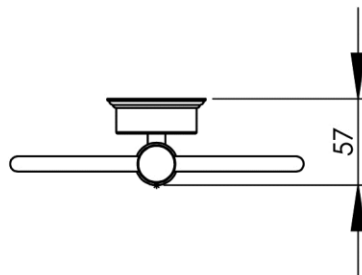

194 x 57 x 198 mm

7.64 x 2.24 x 7.8 inches

Dimensions (Width x Depth x Height)

Dimensions (Largeur x Profondeur x Hauteur)

Abmessungen (Breite x Tiefe x Höhe)

Dimensiones (Anchura x Profundidad x Altura)

Размеры (Ширина x Глубина x Высота)

Afmetingen (Breedte x Diepte x Hoogte)

GB Features

Monobloc accessory
Decorating surrounding of wall plate
3 fixing points per support plate, oblong holes
Direct fixing on the wall (no interface between the wall and the accessory)
No visible screw
Screws and wallplugs included

FR Caractéristiques

Accessoire monobloc
Bague arrière de finition
3 points de fixation par platine, trous oblongs
Fixation directe de l'accessoire dans le mur (pas d'interface entre le mur et l'accessoire)
Pas de vis apparentes
Visserie et chevilles fournies

DE Beschreibung

Accessoire in einem Stück
Zierring um die Befestigungsplatine
3 Befestigungspunkte pro Platine, ovale Vorbohrungen
Direkte Befestigung des Accessoires an der Wand (ohne Teil zwischen Wand und Zubehör)
Verdeckte Schrauben
Rostfreie Schrauben und Dübel mitgeliefert