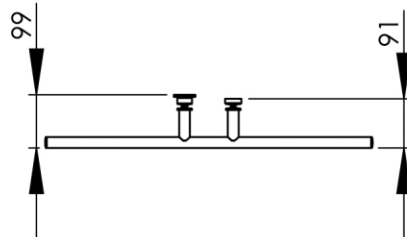

606 x 99 x 40 mm

23.86 x 3.9 x 1.57 inches

Dimensions (Width x Depth x Height)

Dimensions (Largeur x Profondeur x Hauteur)

Abmessungen (Breite x Tiefe x Höhe)

Dimensiones (Anchura x Profundidad x Altura)

Размеры (Ширина x Глубина x Высота)

Afmetingen (Breedte x Diepte x Hoogte)

GB Features

2 grub screws (theft protection)
Diameter of the hole : 16 mm

FR Caractéristiques

Double BTR de sécurité (antivol)
Diamètre de perçage du verre : 16 mm

DE Beschreibung

Verschraubung durch 2 Madenschrauben (Diebstahlschutz)
Bohrlochdurchmesser im Glas : 16 mm

ES Características

Doble tornillo allen de seguridad (Antirrobo)
Diámetro perforación del vidrio: 16mm

RU Характеристики

Двойной крепежный болт (защита от кражи)
Диаметр сверления стекла : 16 мм

NL Kenmerken

Anti-diefstal
Diameter boorgat glas: 16mm

Materials

Metal with epoxy treatment
Stainless steel screws

Matériaux

Métal traité époxy
Visserie inox