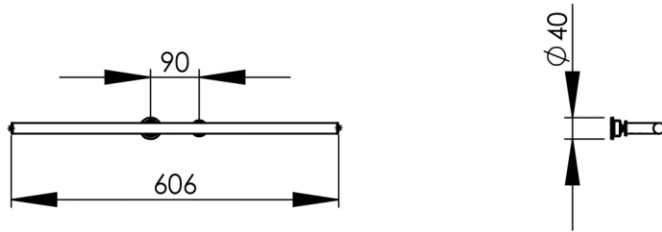

- GB** Double towel holder for glasspanel with inside handle + cover 60cm - Finish Matt black
- FR** Porte-serviettes double 1 branche avec poignée + cache 60cm - Finition Noir mat
- DE** Doppelter Handtuchhalter Montage auf Glaswand mit 1 Griff + 1 Abdeckung 60cm - Endfertigung Mattschwarz
- ES** Toallero doble + tirador + tapa 60cm - Acabados Negro mate
- RU** Полотенцедержатель двойной + ручка + заглушки 60см - Конечная обработка Матовый черный
- NL** Enkele handdoekhouder voor 2 handdoeken 60cm - Uitvoering Zwart mat

606 x 99 x 40 mm

23.86 x 3.9 x 1.57 inches

Dimensions (Width x Depth x Height)

Dimensions (Largeur x Profondeur x Hauteur)

Abmessungen (Breite x Tiefe x Höhe)

Dimensiones (Anchura x Profundidad x Altura)

Размеры (Ширина x Глубина x Высота)

Afmetingen (Breedte x Diepte x Hoogte)

GB Features

2 grub screws (theft protection)
Diameter of the hole : 16 mm

FR Caractéristiques

Double BTR de sécurité (antivol)
Diamètre de perçage du verre : 16 mm

DE Beschreibung

Verschraubung durch 2 Madenschrauben (Diebstahlschutz)
Bohrlochdurchmesser im Glas : 16 mm

ES Características

Doble tornillo allen de seguridad (Antirrobo)
Diámetro perforación del vidrio: 16mm

RU Характеристики