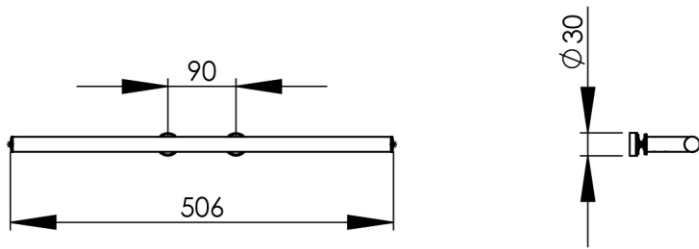

Dimensions (Width x Depth x Height)

Dimensions (Largeur x Profondeur x Hauteur)

Abmessungen (Breite x Tiefe x Höhe)

Dimensiones (Anchura x Profundidad x Altura)

Размеры (Ширина x Глубина x Высота)

Afmetingen (Breedte x Diepte x Hoogte)

506 x 91 x 30 mm

19.92 x 3.58 x 1.18 inches

GB Features

2 grub screws (theft protection)
Diameter of the hole : 16 mm

FR Caractéristiques

Double BTR de sécurité (antivol)
Diamètre de perçage du verre : 16 mm

DE Beschreibung

Verschraubung durch 2 Madenschrauben (Diebstahlschutz)
Bohrlochdurchmesser im Glas : 16 mm

ES Características

Doble tornillo allen de seguridad (Antirrobo)
Diámetro perforación del vidrio: 16mm

RU Характеристики

Двойной крепежный болт (защита от кражи)
Диаметр сверления стекла : 16 мм

NL Kenmerken

Anti-diefstal
Diameter boorgat glas: 16mm

Materials

Metal with epoxy treatment
Stainless steel screws