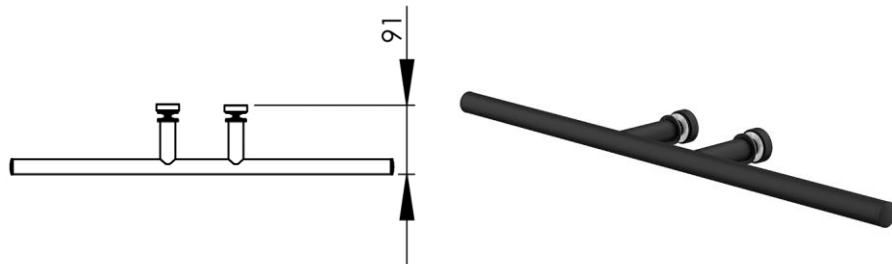

- GB** Double towel holder for glasspanel + covers 50cm - Finish Matt black
- FR** Porte-serviettes double 1 branche avec caches 50cm - Finition Noir mat
- DE** Doppelter Handtuchhalter Montage auf Glaswand + Abdeckungen 50cm - Endfertigung Mattschwarz
- ES** Toallero doble + tapas 50cm - Acabados Negro mate
- RU** Полотенцедержатель двойной + заглушки 50cm - Конечная обработка Матовый черный
- NL** Enkele handdoekhouder voor 2 handdoeken 50cm - Uitvoering Zwart mat

506 x 91 x 30 mm

19.92 x 3.58 x 1.18 inches

GB Features

2 grub screws (theft protection)
Diameter of the hole : 16 mm

FR Caractéristiques

Double BTR de sécurité (antivol)
Diamètre de perçage du verre : 16 mm

DE Beschreibung

Verschraubung durch 2 Madenschrauben (Diebstahlschutz)
Bohrlochdurchmesser im Glas : 16 mm

ES Características

Doble tornillo allen de seguridad (Antirrobo)
Diámetro perforación del vidrio: 16mm

RU Характеристики

Двойной крепежный болт (защита от кражи)
Диаметр сверления стекла : 16 мм

NL Kenmerken

Anti-diefstal
Diameter boorgat glas: 16mm

Materials

Metal with epoxy treatment
Stainless steel screws