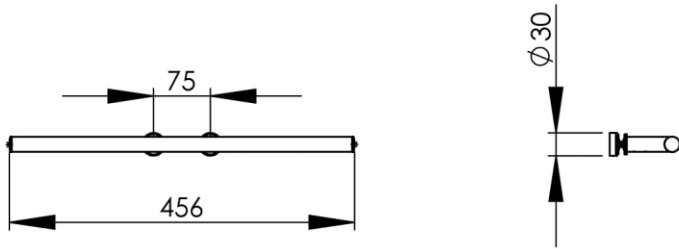

- GB** Double towel holder for glasspanel + covers 40cm - Finish Matt black
- FR** Porte-serviettes double 1 branche avec caches 40cm - Finition Noir mat
- DE** Doppelter Handtuchhalter Montage auf Glaswand + Abdeckungen 40cm - Endfertigung Mattschwarz
- ES** Toallero doble + tapas 40cm - Acabados Negro mate
- RU** Полотенцедержатель двойной + заглушки 40cm - Конечная обработка Матовый черный
- NL** Enkele handdoekhouder voor 2 handdoeken 40cm - Uitvoering Zwart mat

Dimensions (Width x Depth x Height)

Dimensions (Largeur x Profondeur x Hauteur)

Abmessungen (Breite x Tiefe x Höhe)

Dimensiones (Anchura x Profundidad x Altura)

Размеры (Ширина x Глубина x Высота)

Afmetingen (Breedte x Diepte x Hoogte)

456 x 91 x 30 mm

17.95 x 3.58 x 1.18 inches

## RU Характеристики

Двойной крепежный болт (защита от кражи)  
Диаметр сверления стекла : 16 мм