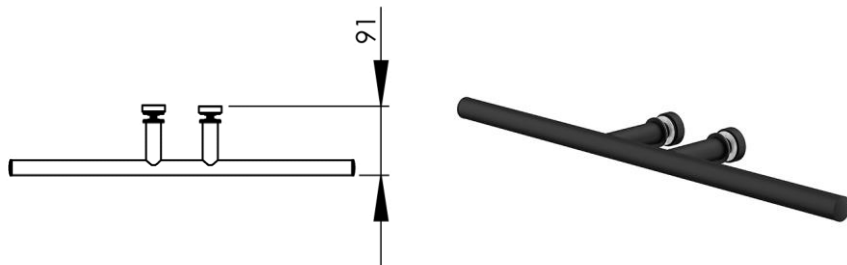

- GB** Double towel holder for glasspanel + covers 40cm - Finish Matt black
- FR** Porte-serviettes double 1 branche avec caches 40cm - Finition Noir mat
- DE** Doppelter Handtuchhalter Montage auf Glaswand + Abdeckungen 40cm - Endfertigung Mattschwarz
- ES** Toallero doble + tapas 40cm - Acabados Negro mate
- RU** Полотенцедержатель двойной + заглушки 40cm - Конечная обработка Матовый черный
- NL** Enkele handdoekhouder voor 2 handdoeken 40cm - Uitvoering Zwart mat

456 x 91 x 30 mm

17.95 x 3.58 x 1.18 inches

## GB Features

2 grub screws (theft protection)  
Diameter of the hole : 16 mm

## DE Beschreibung

Verschraubung durch 2 Madenschrauben (Diebstahlschutz)  
Bohrlochdurchmesser im Glas : 16 mm