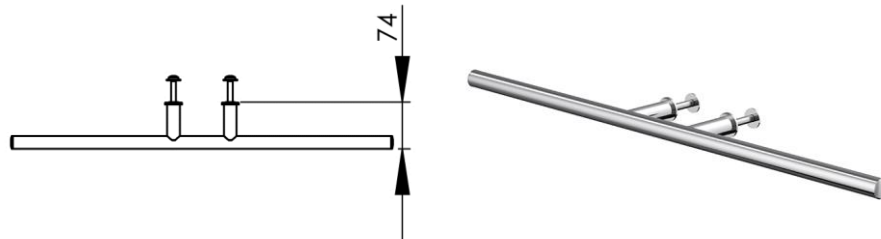

- GB** Double towel holder for washtable's front 60cm - Finish Chrome
- FR** Porte-serviettes double 1 branche sur plan vasque 60cm - Finition Chrome
- DE** Doppelter Handtuchhalter für Waschtischblende 60cm - Endfertigung Chrom
- ES** Toallero doble sobre lavabo 60cm - Acabados Cromo
- RU** Полотенцедержатель двойной на столешницу 60см - Конечная обработка Хром
- NL** Handdoekhouder voor 2 handdoeken voor wastafelblad 60cm - Uitvoering Chrom

#### GB Features

2 grub screws (theft protection)  
No visible screw  
Diameter of the hole : 16 mm

#### FR Caractéristiques

Double BTR de sécurité (antivol)  
Pas de vis apparentes  
Diamètre de perçage : 16 mm

#### RU Характеристики

Двойной крепежный болт (защита от кражи)  
Скрытая фиксация  
Диаметр сверления : 16 мм