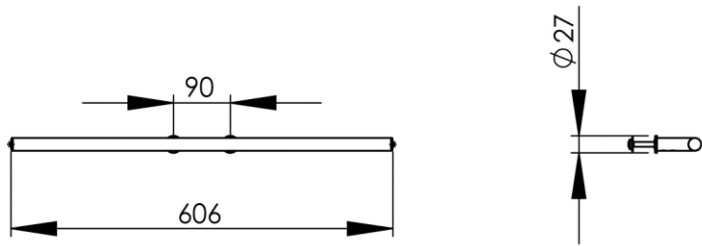

- GB** Double towel holder for washtable's front 60cm - Finish Chrome
- FR** Porte-serviettes double 1 branche sur plan vasque 60cm - Finition Chrome
- DE** Doppelter Handtuchhalter für Waschtischblende 60cm - Endfertigung Chrom
- ES** Toallero doble sobre lavabo 60cm - Acabados Cromo
- RU** Полотенцедержатель двойной на столешницу 60см - Конечная обработка Хром
- NL** Handdoekhouder voor 2 handdoeken voor wastafelblad 60cm - Uitvoering Chrom

Dimensions (Width x Depth x Height)

Dimensions (Largeur x Profondeur x Hauteur)

Abmessungen (Breite x Tiefe x Höhe)

Dimensiones (Anchura x Profundidad x Altura)

Размеры (Ширина x Глубина x Высота)

Afmetingen (Breedte x Diepte x Hoogte)

606 x 74 x 27 mm

23.86 x 2.91 x 1.06 inches

0.6463kg

#### RU Характеристики

Двойной крепежный болт (защита от кражи)  
Скрытая фиксация  
Диаметр сверления : 16 мм