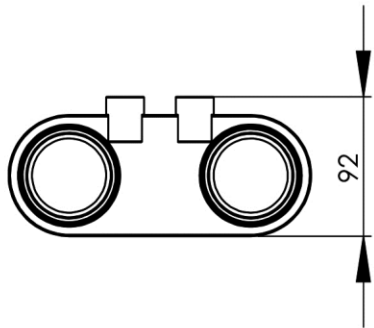

Dimensions (Width x Depth x Height)  
**Dimensions (Largeur x Profondeur x Hauteur)**  
 Abmessungen (Breite x Tiefe x Höhe)  
**Dimensiones (Anchura x Profundidad x Altura)**  
 Размеры (Ширина x Глубина x Высота)  
**Afmetingen (Breedte x Diepte x Hoogte)**

224 x 94 x 100 mm  
 8.82 x 3.7 x 3.94 inches  
 0.5017kg

**GB Features**

2 fixing points  
 Screws and wallplugs included

**FR Caractéristiques**

2 points de fixation  
 Visserie et chevilles fournies

**DE Beschreibung**