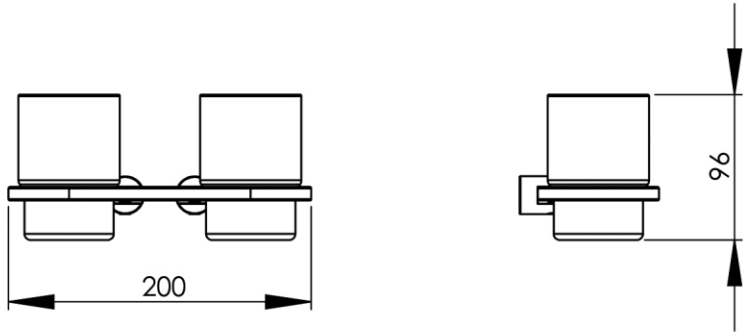

Dimensions (Width x Depth x Height)  
**Dimensions (Largeur x Profondeur x Hauteur)**  
 Abmessungen (Breite x Tiefe x Höhe)  
**Dimensiones (Anchura x Profundidad x Altura)**  
 Размеры (Ширина x Глубина x Высота)  
**Afmetingen (Breedte x Diepte x Hoogte)**

224 x 94 x 100 mm  
 8.82 x 3.7 x 3.94 inches  
 0.5017kg

**GB Features**

2 fixing points  
 Screws and wallplugs included

**FR Caractéristiques**

2 points de fixation  
 Visserie et chevilles fournies

**DE Beschreibung**