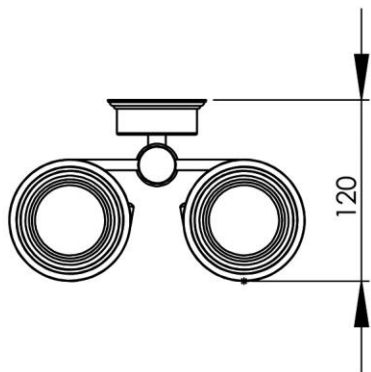

195 x 120 x 101 mm

7.68 x 4.72 x 3.98 inches

Dimensions (Width x Depth x Height)

Dimensions (Largeur x Profondeur x Hauteur)

Abmessungen (Breite x Tiefe x Höhe)

Dimensiones (Anchura x Profundidad x Altura)

Размеры (Ширина x Глубина x Высота)

Afmetingen (Breedte x Diepte x Hoogte)

**GB Features**

Monobloc accessory  
Decorating surrounding of wall plate  
3 fixing points per support plate, oblong holes  
Direct fixing on the wall (no interface between the wall and the accessory)  
No visible screw  
Screws and wallplugs included

**FR Caractéristiques**

Accessoire monobloc  
Bague arrière de finition  
3 points de fixation par platine, trous oblongs  
Fixation directe de l'accessoire dans le mur (pas d'interface entre le mur et l'accessoire)  
Pas de vis apparentes  
Visserie et chevilles fournies

**DE Beschreibung**

Accessoire in einem Stück  
Zierring um die Befestigungsplatine  
3 Befestigungspunkte pro Platine, ovale Vorbohrungen  
Direkte Befestigung des Accessoires an der Wand (ohne Teil zwischen Wand und Zubehör)  
Verdeckte Schrauben  
Rostfreie Schrauben und Dübel mitgeliefert