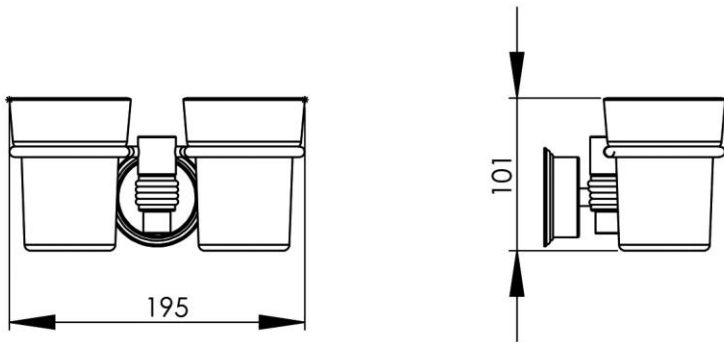

195 x 120 x 101 mm

7.68 x 4.72 x 3.98 inches

Dimensions (Width x Depth x Height)

Dimensions (Largeur x Profondeur x Hauteur)

Abmessungen (Breite x Tiefe x Höhe)

Dimensiones (Anchura x Profundidad x Altura)

Размеры (Ширина x Глубина x Высота)

Afmetingen (Breedte x Diepte x Hoogte)

**GB Features**

Monobloc accessory  
Decorating surrounding of wall plate  
3 fixing points per support plate, oblong holes  
Direct fixing on the wall (no interface between the wall and the accessory)  
No visible screw  
Screws and wallplugs included

**DE Beschreibung**

Accessoire in einem Stück  
Zierring um die Befestigungsplatine  
3 Befestigungspunkte pro Platine, ovale Vorbohrungen  
Direkte Befestigung des Accessoires an der Wand (ohne Teil zwischen Wand und Zubehör)  
Verdeckte Schrauben  
Rostfreie Schrauben und Dübel mitgeliefert