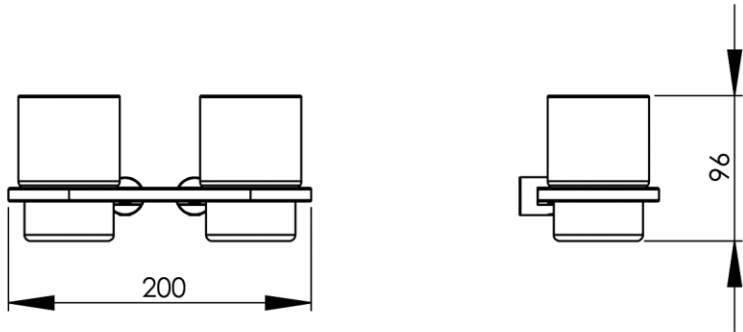

Dimensions (Width x Depth x Height)

Dimensions (Largeur x Profondeur x Hauteur)

Abmessungen (Breite x Tiefe x Höhe)

Dimensiones (Anchura x Profundidad x Altura)

Размеры (Ширина x Глубина x Высота)

Afmetingen (Breedte x Diepte x Hoogte)

224 x 94 x 100 mm

8.82 x 3.7 x 3.94 inches

0.5017kg

GB Features

2 fixing points
Screws and wallplugs included

FR Caractéristiques

2 points de fixation
Visserie et chevilles fournies

DE Beschreibung