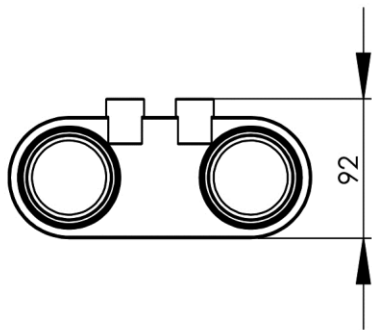

Dimensions (Width x Depth x Height)

Dimensions (Largeur x Profondeur x Hauteur)

Abmessungen (Breite x Tiefe x Höhe)

Dimensiones (Anchura x Profundidad x Altura)

Размеры (Ширина x Глубина x Высота)

Afmetingen (Breedte x Diepte x Hoogte)

224 x 94 x 100 mm

8.82 x 3.7 x 3.94 inches

0.5017kg

GB Features

2 fixing points
Screws and wallplugs included

FR Caractéristiques

2 points de fixation
Visserie et chevilles fournies

DE Beschreibung