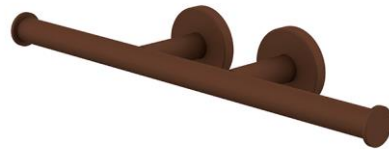

- GB** Double toilet roll holder - Finish Timeless Rust
- FR** Distributeur papier rouleau double - Finition Timeless Rust
- DE** Doppelter Papierrollenhalter - Endfertigung Timeless Rust
- ES** Portarollos doble - Acabados Timeless Rust
- RU** Держатель туалетной бумаги двойной - Конечная обработка Таймлес Раст
- NL** Dubbele toiletpapierhouder - Uitvoering Timeless Roest

#### FR Caractéristiques

Accessoire monobloc  
3 points de fixation par platine, trous oblongs  
Fixation directe de l'accessoire dans le mur (pas d'interface entre le mur et l'accessoire)  
Double BTR de sécurité (antivol)  
Pas de vis apparentes  
Visserie et chevilles fournies

#### DE Beschreibung

Accessoire in einem Stück  
3 Befestigungspunkte pro Platine, ovale Vorbohrungen  
Direkte Befestigung des Accessoires an der Wand (ohne Teil zwischen Wand und Zubehör)  
Verschraubung durch 2 Madenschrauben (Diebstahlschutz)  
Verdeckte Schrauben  
Rostfreie Schrauben und Dübel mitgeliefert

#### RU Характеристики

Цельный аксессуар  
Три точки фиксации на каждую опорную пластину, продолговатые отверстия  
Фиксация аксессуара непосредственно на стену (нет зазора между аксессуаром и стеной)  
Двойной крепежный болт (защита от кражи)  
Скрытая фиксация  
Крепежные детали прилагаются