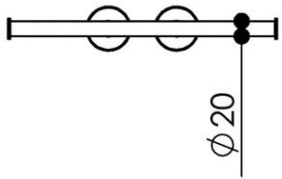

Dimensions (Width x Depth x Height)

Dimensions (Largeur x Profondeur x Hauteur)

Abmessungen (Breite x Tiefe x Höhe)

Dimensiones (Anchura x Profundidad x Altura)

Размеры (Ширина x Глубина x Высота)

Afmetingen (Breedte x Diepte x Hoogte)

355 x 82 x 58 mm

13.98 x 3.23 x 2.28 inches

0.3009kg