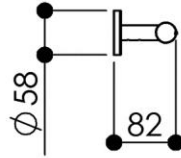

Dimensions (Width x Depth x Height)

Dimensions (Largeur x Profondeur x Hauteur)

Abmessungen (Breite x Tiefe x Höhe)

Dimensiones (Anchura x Profundidad x Altura)

Размеры (Ширина x Глубина x Высота)

Afmetingen (Breedte x Diepte x Hoogte)

355 x 82 x 58 mm

13.98 x 3.23 x 2.28 inches

0.3009kg

#### DE Beschreibung

Accessoire in einem Stück  
3 Befestigungspunkte pro Platine, ovale Vorbohrungen  
Direkte Befestigung des Accessoires an der Wand (ohne Teil zwischen Wand und Zubehör)  
Verschraubung durch 2 Madenschrauben (Diebstahlschutz)  
Verdeckte Schrauben  
Rostfreie Schrauben und Dübel mitgeliefert