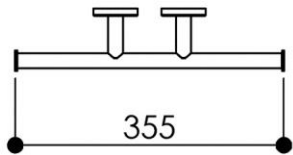

Dimensions (Width x Depth x Height)

Dimensions (Largeur x Profondeur x Hauteur)

Abmessungen (Breite x Tiefe x Höhe)

Dimensiones (Anchura x Profundidad x Altura)

Размеры (Ширина x Глубина x Высота)

Afmetingen (Breedte x Diepte x Hoogte)

355 x 82 x 58 mm

13.98 x 3.23 x 2.28 inches

0.3009kg