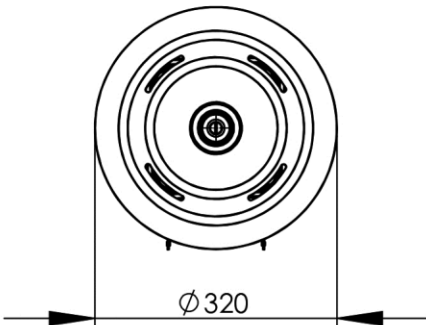

Dimensions (Width x Depth x Height)

Dimensions (Largeur x Profondeur x Hauteur)

Abmessungen (Breite x Tiefe x Höhe)

Dimensiones (Anchura x Profundidad x Altura)

Размеры (Ширина x Глубина x Высота)

Afmetingen (Breedte x Diepte x Hoogte)

320 x 123 x 321 mm

12.6 x 4.84 x 12.64 inches

2.8kg

#### DE Beschreibung

Füllstand sichtbar  
Verriegelbar  
Für 4 Rollen