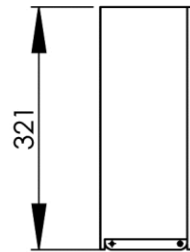

Dimensions (Width x Depth x Height)

Dimensions (Largeur x Profondeur x Hauteur)

Abmessungen (Breite x Tiefe x Höhe)

Dimensiones (Anchura x Profundidad x Altura)

Размеры (Ширина x Глубина x Высота)

Afmetingen (Breedte x Diepte x Hoogte)

320 x 123 x 321 mm

12.6 x 4.84 x 12.64 inches

2.8kg