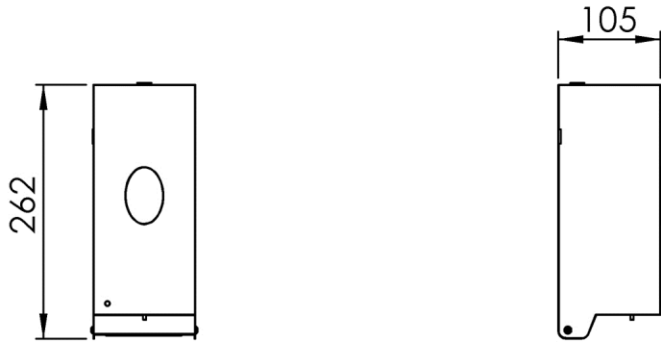

Dimensions (Width x Depth x Height)

Dimensions (Largeur x Profondeur x Hauteur)

Abmessungen (Breite x Tiefe x Höhe)

Dimensiones (Anchura x Profundidad x Altura)

Размеры (Ширина x Глубина x Высота)

Afmetingen (Breedte x Diepte x Hoogte)

108 x 105 x 262 mm

4.25 x 4.13 x 10.31 inches

1.34kg

#### GB Features

Detecting distance: 5cm.  
D.C (C.Cell.Alkaline bat. 1.5V 3pcs) (LR14 | C | RC14 S)  
Height of installation: 20cm at least from basin.  
Viscosity value of liquid soap: 2000-5000 C.P.S.  
Green light for detector / red light for low power.  
Capacity of container: 0.8L  
Security key.  
Supplied with stainless steel screws an wall plugs

#### FR Caractéristiques

Distance de détection: 5cm.  
Alimentation: 3 piles 1.5V (type LR14 - C - RC14 S)  
Hauteur d'installation: 20cm minimum du lavabo.  
Viscosité du savon liquide: 2000-5000 C.P.S  
Indicateurs de fonctionnement: Voyant vert : détection / Voyant rouge: batterie faible.  
Capacité du réservoir: 0.8L.  
Clé de sécurité  
Visserie inox et chevilles fournies