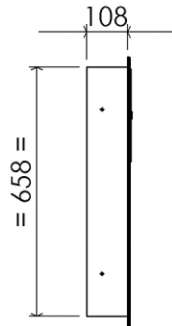

- GB** Built-in paper towel dispenser and paper bin 710 x 362 x 108mm - Finish Shiny polished
- FR** Distributeur d'essuie-mains avec corbeille 710 x 362 x 108mm - Finition Poli brillant
- DE** Papiertuchspender mit Abfallbehälter 710 x 362 x 108mm - Endfertigung Hochglanz
- ES** Dispensador papel higiénico con papelera 710 x 362 x 108mm - Acabados Pulido brillante
- RU** Диспенсер бумажных полотенец с контейнером для мусора 710 x 362 x 108mm - Конечная обработка Блестящий
- NL** Tissue verdeler wandbevestiging 710 x 362 x 108mm - Uitvoering Hoogglans

Dimensions (Width x Depth x Height)

Dimensions (Largeur x Profondeur x Hauteur)

Abmessungen (Breite x Tiefe x Höhe)

Dimensiones (Anchura x Profundidad x Altura)

Размеры (Ширина x Глубина x Высота)

Afmetingen (Breedte x Diepte x Hoogte)

362 x 108 x 710 mm
14.25 x 4.25 x 27.95 inches
7.6kg

GB Features

Bin capacity : 10 litres
Max. content : 365mm
Key locked
Screws and wallplugs included

FR Caractéristiques

Contenance poubelle : 10 L
Possibilité de mettre une hauteur d'essuie-mains de 365mm
Fermeture à clé
Visserie inox et chevilles fournies

DE Beschreibung

Abfallbehälter Inhalt : 10 Liter
Max. Füllhöhe : 365mm
Verriegelbar
Rostfreie Schrauben und Dübel mitgeliefert

ES Características

Capacidad de la papelera : 10 litros
Posibilidad de colocar el dispensador en altura de 365mm
Cierre con llave
Tornillos y tacos incluidos