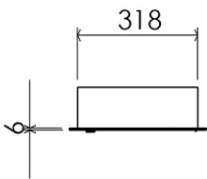

- GB** Built-in paper towel dispenser and paper bin 710 x 362 x 108mm - Finish Shiny polished
- FR** Distributeur d'essuie-mains avec corbeille 710 x 362 x 108mm - Finition Poli brillant
- DE** Papiertuchspender mit Abfallbehälter 710 x 362 x 108mm - Endfertigung Hochglanz
- ES** Dispensador papel higiénico con papelera 710 x 362 x 108mm - Acabados Pulido brillante
- RU** Диспенсер бумажных полотенец с контейнером для мусора 710 x 362 x 108mm - Конечная обработка Блестящий
- NL** Tissue verdeler wandbevestiging 710 x 362 x 108mm - Uitvoering Hoogglans

Dimensions (Width x Depth x Height)

Dimensions (Largeur x Profondeur x Hauteur)

Abmessungen (Breite x Tiefe x Höhe)

Dimensiones (Anchura x Profundidad x Altura)

Размеры (Ширина x Глубина x Высота)

Afmetingen (Breedte x Diepte x Hoogte)

362 x 108 x 710 mm
14.25 x 4.25 x 27.95 inches
7.6kg

GB Features

Bin capacity : 10 litres
Max. content : 365mm
Key locked
Screws and wallplugs included

FR Caractéristiques

Contenance poubelle : 10 L
Possibilité de mettre une hauteur d'essuie-mains de 365mm
Fermeture à clé
Visserie inox et chevilles fournies

DE Beschreibung

Abfallbehälter Inhalt : 10 Liter
Max. Füllhöhe : 365mm
Verriegelbar
Rostfreie Schrauben und Dübel mitgeliefert

ES Características

Capacidad de la papelera : 10 litros
Posibilidad de colocar el dispensador en altura de 365mm
Cierre con llave
Tornillos y tacos incluidos