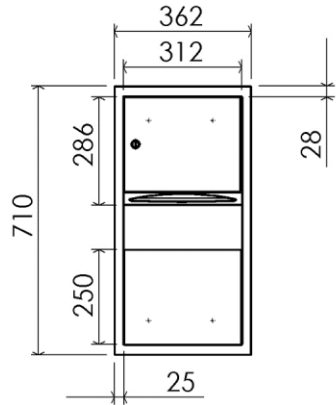

- GB** Built-in paper towel dispenser and paper bin 710 x 362 x 108mm - Finish Shiny polished
- FR** Distributeur d'essuie-mains avec corbeille 710 x 362 x 108mm - Finition Poli brillant
- DE** Papiertuchspender mit Abfallbehälter 710 x 362 x 108mm - Endfertigung Hochglanz
- ES** Dispensador papel higiénico con papelera 710 x 362 x 108mm - Acabados Pulido brillante
- RU** Диспенсер бумажных полотенец с контейнером для мусора 710 x 362 x 108mm - Конечная обработка Блестящий
- NL** Tissue verdeler wandbevestiging 710 x 362 x 108mm - Uitvoering Hoogglans

Dimensions (Width x Depth x Height)

Dimensions (Largeur x Profondeur x Hauteur)

Abmessungen (Breite x Tiefe x Höhe)

Dimensiones (Anchura x Profundidad x Altura)

Размеры (Ширина x Глубина x Высота)

Afmetingen (Breedte x Diepte x Hoogte)

362 x 108 x 710 mm
14.25 x 4.25 x 27.95 inches
7.6kg

GB Features

Bin capacity : 10 litres
Max. content : 365mm
Key locked
Screws and wallplugs included

FR Caractéristiques

Contenance poubelle : 10 L
Possibilité de mettre une hauteur d'essuie-mains de 365mm
Fermeture à clé
Visserie inox et chevilles fournies

DE Beschreibung

Abfallbehälter Inhalt : 10 Liter
Max. Füllhöhe : 365mm
Verriegelbar
Rostfreie Schrauben und Dübel mitgeliefert

ES Características

Capacidad de la papelera : 10 litros
Posibilidad de colocar el dispensador en altura de 365mm
Cierre con llave
Tornillos y tacos incluidos