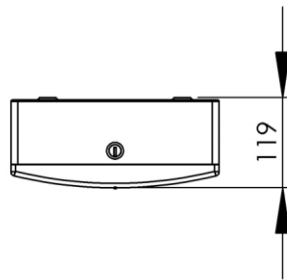

Dimensions (Width x Depth x Height)

Dimensions (Largeur x Profondeur x Hauteur)

Abmessungen (Breite x Tiefe x Höhe)

Dimensiones (Anchura x Profundidad x Altura)

Размеры (Ширина x Глубина x Высота)

Afmetingen (Breedte x Diepte x Hoogte)

275 x 119 x 342 mm

10.83 x 4.69 x 13.46 inches

2.3kg

GB Features

Max. content : 300mm
 Stainless screws and wallplugs included
 Locked with a key

FR Caractéristiques

Possibilité de mettre une hauteur d'essuie-mains de 300mm
 Visserie inox et chevilles fournies
 Fermeture à clé

DE Beschreibung

Max. Füllhöhe : 300mm
 Rostfreie Schrauben und Dübel mitgeliefert
 Verriegelbar

ES Características

Posibilidad de colocar el dispensador en una altura de 300mm
 Tornillos y tacos incluidos
 Cierre con llave

RU Характеристики

Возможность регулировки высоты держателя бумажных полотенец до 300мм
 Крепёжные детали из нержавеющей стали прилагаются
 Закрывается на ключ

NL Kenmerken

Mogelijkheid voor een handddroger 300mm hoogte
 Rvs schroeven en pluggen meegeleverd
 Sluiting met sleutel