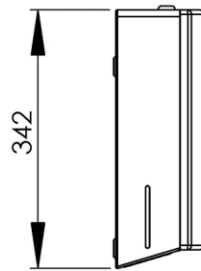

Dimensions (Width x Depth x Height)

Dimensions (Largeur x Profondeur x Hauteur)

Abmessungen (Breite x Tiefe x Höhe)

Dimensiones (Anchura x Profundidad x Altura)

Размеры (Ширина x Глубина x Высота)

Afmetingen (Breedte x Diepte x Hoogte)

275 x 119 x 342 mm

10.83 x 4.69 x 13.46 inches

2.3kg

GB Features

Max. content : 300mm
 Stainless screws and wallplugs included
 Locked with a key

FR Caractéristiques

Possibilité de mettre une hauteur d'essuie-mains de 300mm
 Visserie inox et chevilles fournies
 Fermeture à clé

DE Beschreibung

Max. Füllhöhe : 300mm
 Rostfreie Schrauben und Dübel mitgeliefert
 Verriegelbar

ES Características

Posibilidad de colocar el dispensador en una altura de 300mm
 Tornillos y tacos incluidos
 Cierre con llave

RU Характеристики

Возможность регулировки высоты держателя бумажных полотенец до 300мм
 Крепёжные детали из нержавеющей стали прилагаются
 Закрывается на ключ

NL Kenmerken

Mogelijkheid voor een handddroger 300mm hoogte
 Rvs schroeven en pluggen meegeleverd
 Sluiting met sleutel