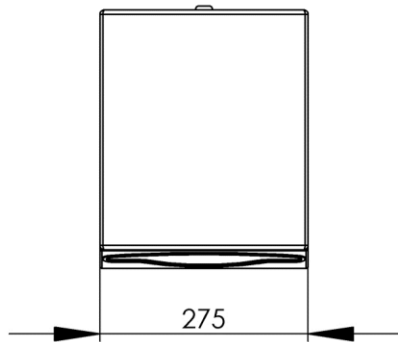

Dimensions (Width x Depth x Height)

Dimensions (Largeur x Profondeur x Hauteur)

Abmessungen (Breite x Tiefe x Höhe)

Dimensiones (Anchura x Profundidad x Altura)

Размеры (Ширина x Глубина x Высота)

Afmetingen (Breedte x Diepte x Hoogte)

275 x 119 x 342 mm

10.83 x 4.69 x 13.46 inches

2.3kg

GB Features

Max. content : 300mm
 Stainless screws and wallplugs included
 Locked with a key

FR Caractéristiques

Possibilité de mettre une hauteur d'essuie-mains de 300mm
 Visserie inox et chevilles fournies
 Fermeture à clé

DE Beschreibung

Max. Füllhöhe : 300mm
 Rostfreie Schrauben und Dübel mitgeliefert
 Verriegelbar

ES Características

Posibilidad de colocar el dispensador en una altura de 300mm
 Tornillos y tacos incluidos
 Cierre con llave