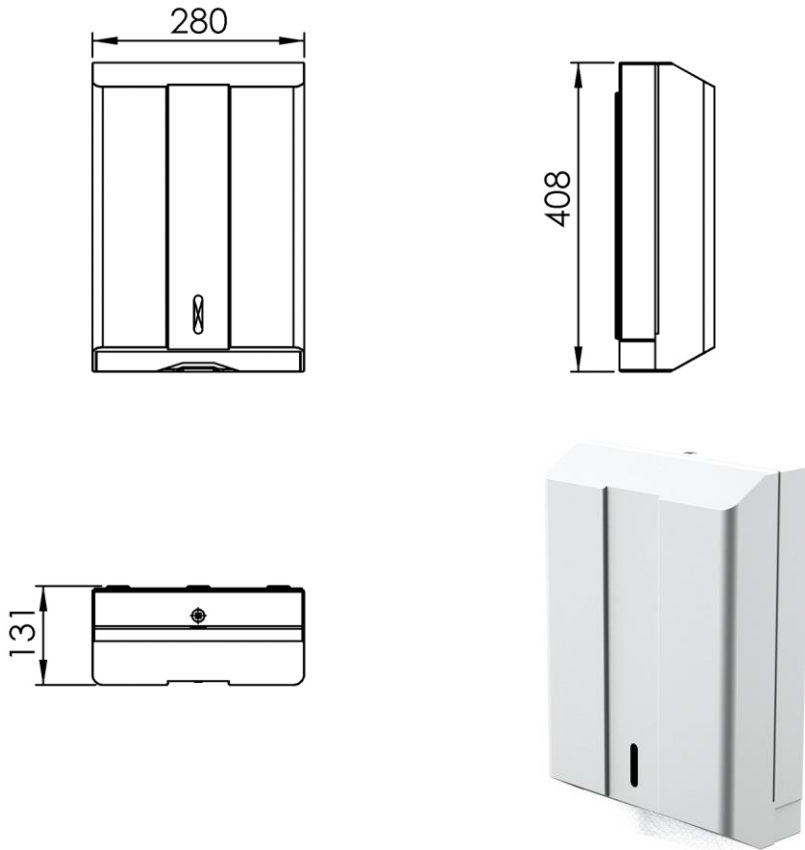

Dimensions (Width x Depth x Height)

Dimensions (Largeur x Profondeur x Hauteur)

Abmessungen (Breite x Tiefe x Höhe)

Dimensiones (Anchura x Profundidad x Altura)

Размеры (Ширина x Глубина x Высота)

Afmetingen (Breedte x Diepte x Hoogte)

280 x 131 x 408 mm

11.02 x 5.16 x 16.06 inches

1.52kg