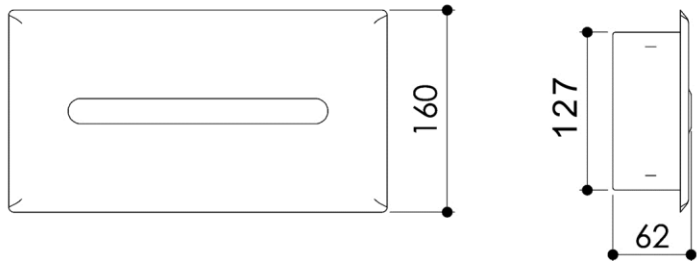

Dimensions (Width x Depth x Height)
Dimensions (Largeur x Profondeur x Hauteur)
 Abmessungen (Breite x Tiefe x Höhe)
Dimensiones (Anchura x Profundidad x Altura)
 Размеры (Ширина x Глубина x Высота)
Afmetingen (Breedte x Diepte x Hoogte)

300 x 160 x 62 mm
 11.81 x 6.3 x 2.44 inches
 0.7kg

GB Features

Can contain a box of 100 tissues 22 x 20 cm
 Easy clip to close the box
 Screws and wallplugs included

FR Caractéristiques

Peut contenir une boîte de 100 mouchoirs 22 x 20 cm
 Fermeture par simple clip
 Visserie et chevilles fournies

DE Beschreibung

Für Tücherbox 22 x 20 cm / 100 Taschentücher
 Verschluss durch einfachen Clip
 Rostfreie Schrauben und Dübel migeliefert

ES Características

Puede incluir una caja de 100 pañuelos 22 x 20 cm
 Cierre fácil mediante simple clip
 Tornillos y tacos incluidos

RU Характеристики

Вместимость - 100 бумажных салфеток 22 x 20 см
 Закрывается простым нажатием
 Крепёжные детали прилагаются

NL Kenmerken

Voor een doos met 100 zakdoeken 22x20cm
 Sluiting middels simpele clip
 Schroeven en pluggen meegeleverd