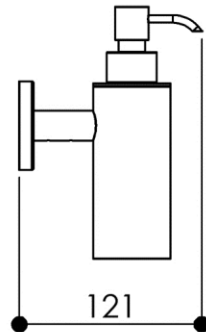

- GB** Liquid soap dispenser wall mounted 0.125L - Finish Chrome  
**FR** Distributeur de savon liquide mural 0.125L - Finition Chrome  
**DE** Seifenspender zur Wandmontage 0.125L - Endfertigung Chrom  
**ES** Dispensador de jabón líquido mural 0.125L - Acabados Cromo  
**RU** Диспенсер жидкого мыла настенный 0.125L - Конечная обработка Хром  
**NL** Zeepdispenser muurbevestiging 0.125L - Uitvoering Chrom

Dimensions (Width x Depth x Height)

Dimensions (Largeur x Profondeur x Hauteur)

Abmessungen (Breite x Tiefe x Höhe)

Dimensiones (Anchura x Profundidad x Altura)

Размеры (Ширина x Глубина x Высота)

Afmetingen (Breedte x Diepte x Hoogte)

58 x 121 x 167 mm

2.28 x 4.76 x 6.57 inches

0.5kg