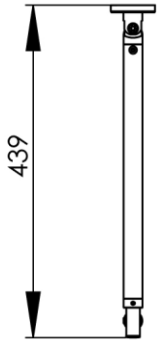

- GB** Corner stabiliser - expandable - Finish Matt black
FR Tendeur télescopique d'angle - Finition Noir mat
DE Teleskopischer Eckspanner - Endfertigung Mattschwarz
ES Barra estabilizadora telescópica angular - Acabados Negro mate
RU Телескопический стабилизатор угловой - Конечная обработка Матовый черный
NL Uitschuifbare hoekbevestigingsstang voor douchewand - Uitvoering Zwart mat

Dimensions (Width x Depth x Height)

Dimensions (Largeur x Profondeur x Hauteur)

Abmessungen (Breite x Tiefe x Höhe)

Dimensiones (Anchura x Profundidad x Altura)

Размеры (Ширина x Глубина x Высота)

Afmetingen (Breedte x Diepte x Hoogte)

58 x 439 x 72 mm

2.28 x 17.28 x 2.83 inches

0.29kg

GB Features

Telescopic 44 - 73cm
 Wall mounted by 3 fixing points
 Bracket for glasspanel up to 9mm thickness

FR Caractéristiques

Télescopique: de 44 à 73cm
 3 points de fixation par platine
 Pince pour verre jusqu'à 9mm

DE Beschreibung

Teleskopisch 44 - 73cm
 Wandplatine mit 3 Befestigungspunkten
 Klemme für Glasscheibe bis 9mm

ES Características

telescopico: de 44 hasta 73 cm
 3 puntos de anclaje por platinas
 Pinzas para vidrio hasta 9 mm