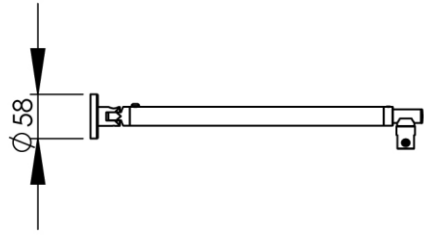

- GB** Corner stabiliser - expandable - Finish Matt black
FR Tendeur télescopique d'angle - Finition Noir mat
DE Teleskopischer Eckspanner - Endfertigung Mattschwarz
ES Barra estabilizadora telescópica angular - Acabados Negro mate
RU Телескопический стабилизатор угловой - Конечная обработка Матовый черный
NL Uitschuifbare hoekbevestigingsstang voor douchewand - Uitvoering Zwart mat

Dimensions (Width x Depth x Height)

Dimensions (Largeur x Profondeur x Hauteur)

Abmessungen (Breite x Tiefe x Höhe)

Dimensiones (Anchura x Profundidad x Altura)

Размеры (Ширина x Глубина x Высота)

Afmetingen (Breedte x Diepte x Hoogte)

58 x 439 x 72 mm

2.28 x 17.28 x 2.83 inches

0.29kg

GB Features

Telescopic 44 - 73cm
 Wall mounted by 3 fixing points
 Bracket for glasspanel up to 9mm thickness

FR Caractéristiques

Télescopique: de 44 à 73cm
 3 points de fixation par platine
 Pince pour verre jusqu'à 9mm

DE Beschreibung

Teleskopisch 44 - 73cm
 Wandplatine mit 3 Befestigungspunkten
 Klemme für Glasscheibe bis 9mm

ES Características

telescopico: de 44 hasta 73 cm
 3 puntos de anclaje por platinas
 Pinzas para vidrio hasta 9 mm