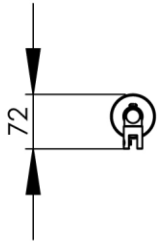

Dimensions (Width x Depth x Height)

Dimensions (Largeur x Profondeur x Hauteur)

Abmessungen (Breite x Tiefe x Höhe)

Dimensiones (Anchura x Profundidad x Altura)

Размеры (Ширина x Глубина x Высота)

Afmetingen (Breedte x Diepte x Hoogte)

58 x 439 x 72 mm

2.28 x 17.28 x 2.83 inches

0.29kg

GB Features

Telescopic 44 - 73cm
 Wall mounted by 3 fixing points
 Bracket for glasspanel up to 9mm thickness

FR Caractéristiques

Télescopique: de 44 à 73cm
 3 points de fixation par platine
 Pince pour verre jusqu'à 9mm

DE Beschreibung

Teleskopisch 44 - 73cm
 Wandplatine mit 3 Befestigungspunkten
 Klemme für Glasscheibe bis 9mm

ES Características

telescopico: de 44 hasta 73 cm
 3 puntos de anclaje por platinas
 Pinzas para vidrio hasta 9 mm

RU Характеристики

Телескопический: регулируемая длина от 44 до 73 см
 3 точки фиксации на каждую опорную пластину
 9 миллиметровый зажим для стекла

NL Kenmerken

Telescopische: van 44 to 73cm
 3 bevestigingspunten per achterplaat
 Klem voor glas tot 9mm