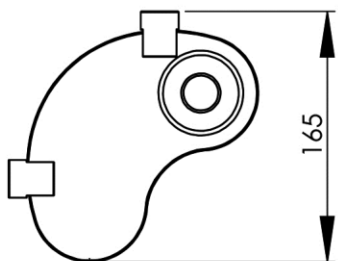

- GB** Corner soap holder - Finish White & Timeless Rust
- FR** Porte-savon d'angle + supports - Finition Blanc & Timeless Rust
- DE** Eckseifenschale - Endfertigung Weiss & Timeless Rust
- ES** Jabonera de esquina - Acabados Blanco & Timeless Rust
- RU** Мыльница угловая + крепления - Конечная обработка Белый & Таймлес Раст
- NL** Hoekzeephouder met bevestiging - Uitvoering Wit & Timeless Roest

Dimensions (Width x Depth x Height)

Dimensions (Largeur x Profondeur x Hauteur)

Abmessungen (Breite x Tiefe x Höhe)

Dimensiones (Anchura x Profundidad x Altura)

Размеры (Ширина x Глубина x Высота)

Afmetingen (Breedte x Diepte x Hoogte)

167 x 164 x 25 mm

6.57 x 6.46 x 0.98 inches

0.2905kg

GB Features

2 fixing points
Mounted in the corner for better resistance to being torn off
Screws and wallplugs included

FR Caractéristiques

2 points de fixation
Mise en œuvre en angle offrant une grande résistance à l'arrachement
Visserie et chevilles fournies

DE Beschreibung

2 Befestigungspunkte
Besonders solide Eckhalterung
Rostfreie Schrauben und Dübel mitgeliefert

ES Características

2 puntos de anclaje
Instalado para esquina ofreciendo alta resistencia al arrancamiento
Tornillos y tacos incluidos