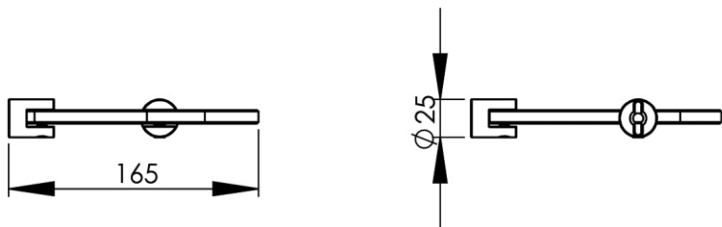

Dimensions (Width x Depth x Height)

Dimensions (Largeur x Profondeur x Hauteur)

Abmessungen (Breite x Tiefe x Höhe)

Dimensiones (Anchura x Profundidad x Altura)

Размеры (Ширина x Глубина x Высота)

Afmetingen (Breedte x Diepte x Hoogte)

167 x 164 x 25 mm

6.57 x 6.46 x 0.98 inches

0.2905kg

GB Features

2 fixing points
Mounted in the corner for better resistance to being torn off
Screws and wallplugs included

FR Caractéristiques

2 points de fixation
Mise en œuvre en angle offrant une grande résistance à l'arrachement
Visserie et chevilles fournies

DE Beschreibung

2 Befestigungspunkte
Besonders solide Eckhalterung
Rostfreie Schrauben und Dübel mitgeliefert

ES Características

2 puntos de anclaje
Instalado para esquina ofreciendo alta resistencia al arrancamiento
Tornillos y tacos incluidos