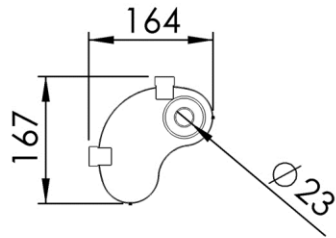

Dimensions (Width x Depth x Height)

Dimensions (Largeur x Profondeur x Hauteur)

Abmessungen (Breite x Tiefe x Höhe)

Dimensiones (Anchura x Profundidad x Altura)

Размеры (Ширина x Глубина x Высота)

Afmetingen (Breedte x Diepte x Hoogte)

167 x 164 x 25 mm

6.57 x 6.46 x 0.98 inches

0.3087kg

GB Features

2 fixing points
 Mounted in the corner for better resistance to being torn off
 Screws and wallplugs included

FR Caractéristiques

2 points de fixation
 Mise en œuvre en angle offrant une grande résistance à l'arrachement
 Visserie et chevilles fournies