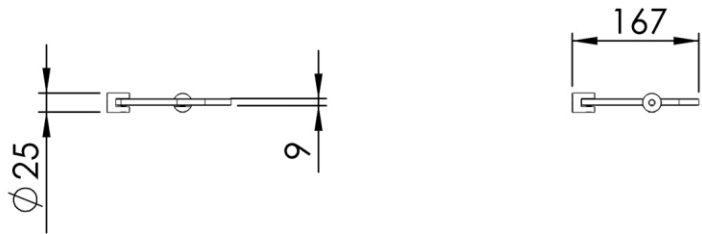

Dimensions (Width x Depth x Height)

Dimensions (Largeur x Profondeur x Hauteur)

Abmessungen (Breite x Tiefe x Höhe)

Dimensiones (Anchura x Profundidad x Altura)

Размеры (Ширина x Глубина x Высота)

Afmetingen (Breedte x Diepte x Hoogte)

167 x 164 x 25 mm

6.57 x 6.46 x 0.98 inches

0.3087kg

GB Features

2 fixing points
 Mounted in the corner for better resistance to being torn off
 Screws and wallplugs included

FR Caractéristiques

2 points de fixation
 Mise en œuvre en angle offrant une grande résistance à l'arrachement
 Visserie et chevilles fournies