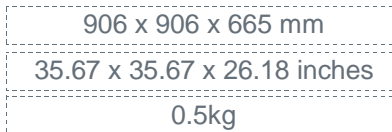

- GB** Corner shower curtain rail 90 x 90cm - Finish Shiny polished
- FR** Tringle à rideau de douche angle 90 x 90cm - Finition Poli brillant
- DE** Winkelduschvorhangstange 90 x 90cm - Endfertigung Hochglanz
- ES** Barra para cortina de ducha de esquina 90 x 90cm - Acabados Pulido brillante
- RU** Карниз для ванной комнаты угловой 90 x 90см - Конечная обработка Блестящий
- NL** Hoekdouchegordijnstang 90 x 90cm - Uitvoering Hoogglans

Dimensions (Width x Depth x Height)

Dimensions (Largeur x Profondeur x Hauteur)

Abmessungen (Breite x Tiefe x Höhe)

Dimensiones (Anchura x Profundidad x Altura)

Размеры (Ширина x Глубина x Высота)

Afmetingen (Breedte x Diepte x Hoogte)