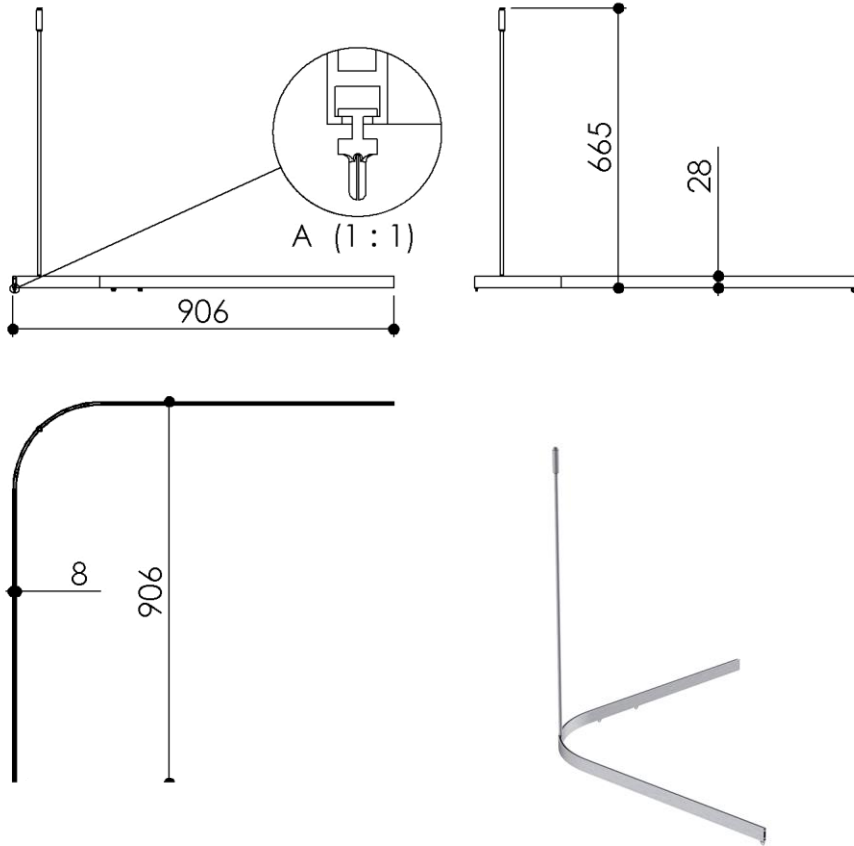

- GB** Corner shower curtain rail 90 x 90cm - Finish Shiny polished
- FR** Tringle à rideau de douche angle 90 x 90cm - Finition Poli brillant
- DE** Winkelduschvorhangstange 90 x 90cm - Endfertigung Hochglanz
- ES** Barra para cortina de ducha de esquina 90 x 90cm - Acabados Pulido brillante
- RU** Карниз для ванной комнаты угловой 90 x 90см - Конечная обработка Блестящий
- NL** Hoekdouchegordijnstang 90 x 90cm - Uitvoering Hoogglans

Dimensions (Width x Depth x Height)

Dimensions (Largeur x Profondeur x Hauteur)

Abmessungen (Breite x Tiefe x Höhe)

Dimensiones (Anchura x Profundidad x Altura)

Размеры (Ширина x Глубина x Высота)

Afmetingen (Breedte x Diepte x Hoogte)

#### **GB** Features

Reversible rail  
System of rollers guided by a rail : the curtain can go from one wall to the other without constraint  
Adjustable ceiling suspension bracket  
Hooks and screws with wallplugs included

#### **FR** Caractéristiques

Profilé réversible  
Système de galets guidés par un rail : le rideau peut aller d'un mur à l'autre sans contrainte  
Tendeur de plafond réglable  
Crochets de rideaux, visserie et chevilles fournis