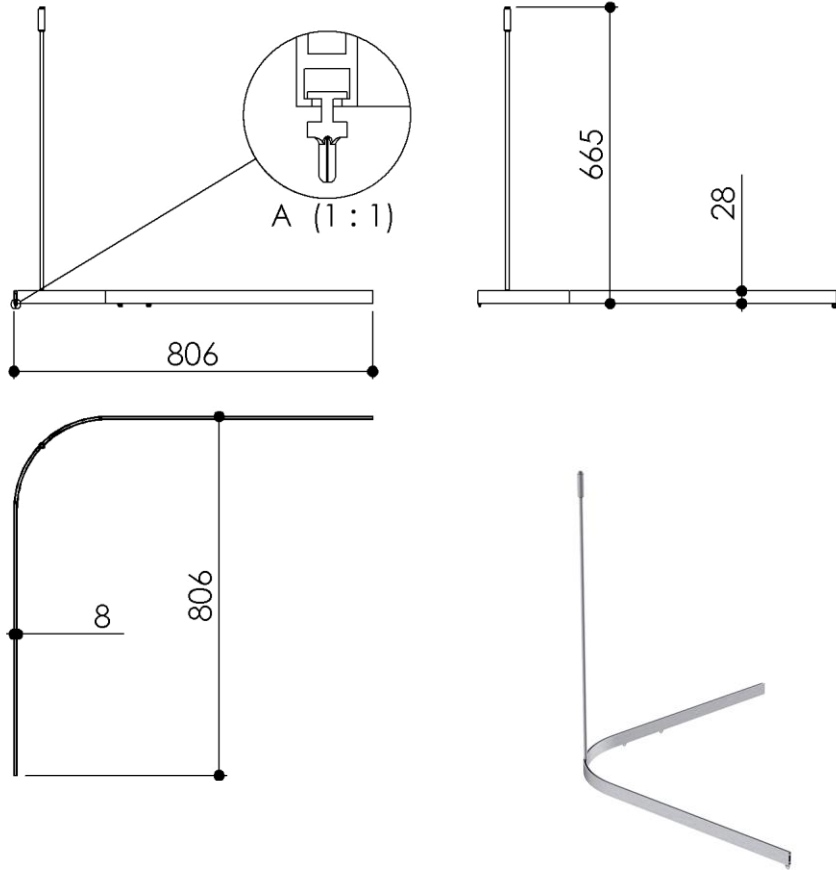

- GB** Corner shower curtain rail 80 x 80cm - Finish Shiny polished
- FR** Tringle à rideau de douche angle 80 x 80cm - Finition Poli brillant
- DE** Winkelduschvorhangstange 80 x 80cm - Endfertigung Hochglanz
- ES** Barra para cortina de ducha de esquina 80 x 80cm - Acabados Pulido brillante
- RU** Карниз для ванной комнаты угловой 80 x 80см - Конечная обработка Блестящий
- NL** Hoekdouchegordijnstang 80 x 80cm - Uitvoering Hoogglans

Dimensions (Width x Depth x Height)

Dimensions (Largeur x Profondeur x Hauteur)

Abmessungen (Breite x Tiefe x Höhe)

Dimensiones (Anchura x Profundidad x Altura)

Размеры (Ширина x Глубина x Высота)

Afmetingen (Breedte x Diepte x Hoogte)

806 x 806 x 665 mm

31.73 x 31.73 x 26.18 inches

0.4kg

GB Features

Reversible rail
System of rollers guided by a rail : the curtain can go from one wall to the other without constraint
Adjustable ceiling suspension bracket
Hooks and screws with wallplugs included

FR Caractéristiques

Profilé réversible
Système de galets guidés par un rail : le rideau peut aller d'un mur à l'autre sans contrainte
Tendeur de plafond réglable
Crochets de rideaux, visserie et chevilles fournis