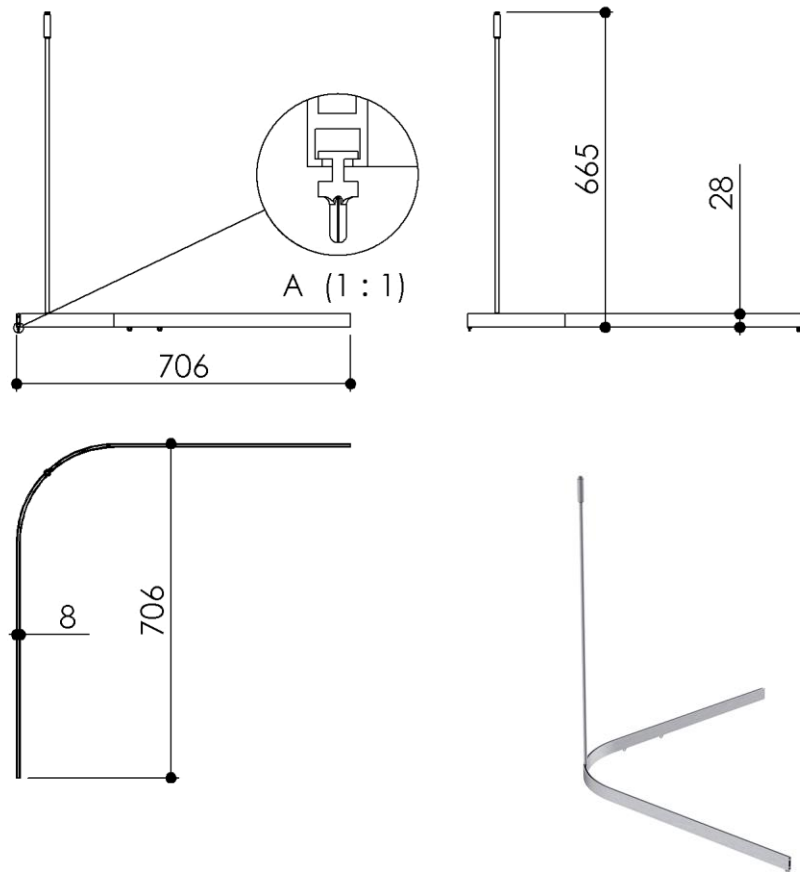

- GB** Corner shower curtain rail 70 x 70cm - Finish Shiny polished
- FR** Tringle à rideau de douche angle 70 x 70cm - Finition Poli brillant
- DE** Winkelduschvorhangstange 70 x 70cm - Endfertigung Hochglanz
- ES** Barra para cortina de ducha de esquina 70 x 70cm - Acabados Pulido brillante
- RU** Карниз для ванной комнаты угловой 70 x 70cm - Конечная обработка Блестящий
- NL** Hoekdouchegordijnstang 70 x 70cm - Uitvoering Hoogglans

Dimensions (Width x Depth x Height)

Dimensions (Largeur x Profondeur x Hauteur)

Abmessungen (Breite x Tiefe x Höhe)

Dimensiones (Anchura x Profundidad x Altura)

Размеры (Ширина x Глубина x Высота)

Afmetingen (Breedte x Diepte x Hoogte)

706 x 706 x 665 mm

27.8 x 27.8 x 26.18 inches

0.35kg

GB Features

Reversible rail
System of rollers guided by a rail : the curtain can go from one wall to the other without constraint
Adjustable ceiling suspension bracket
Hooks and screws with wallplugs included

FR Caractéristiques

Profilé réversible
Système de galets guidés par un rail : le rideau peut aller d'un mur à l'autre sans contrainte
Tendeur de plafond réglable
Crochets de rideaux, visserie et chevilles fournis