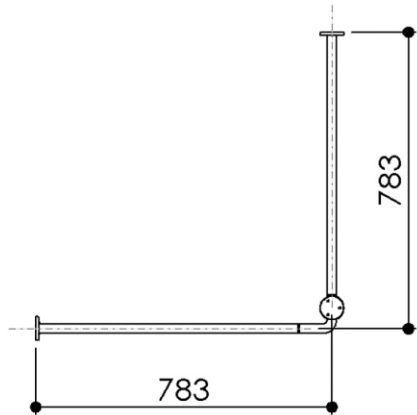

- GB** Corner shower curtain rail 70 x 70cm - Finish Chrome
- FR** Tringle à rideau de douche angle 70 x 70cm - Finition Chrome
- DE** Winkelduschvorhangstange 70 x 70cm - Endfertigung Chrom
- ES** Barra para cortina de ducha de esquina 70 x 70cm - Acabados Cromo
- RU** Карниз для ванной комнаты угловой 70 x 70cm - Конечная обработка Хром
- NL** Hoekdouchegordijnstang 70 x 70cm - Uitvoering Chroom

Dimensions (Width x Depth x Height)

Dimensions (Largeur x Profondeur x Hauteur)

Abmessungen (Breite x Tiefe x Höhe)

Dimensiones (Anchura x Profundidad x Altura)

Размеры (Ширина x Глубина x Высота)

Afmetingen (Breedte x Diepte x Hoogte)

783 x 783 x mm

30.83 x 30.83 x inches

1.3755kg

GB Features

Bar diameter 25 mm
Ceiling suspension bracket
Stainless screws and wallplugs included

Materials

Solid brass

FR Caractéristiques

Massives Messing

ES Características

Tubos de diámetro 25 mm
Barra tensora al techo
Tornillos y tacos incluidos

Materiales

Latón macizo

RU Характеристики

Диаметр штанги - 25 мм
Натяжная балка для карниза
Крепёжные детали из нержавеющей стали прилагаются