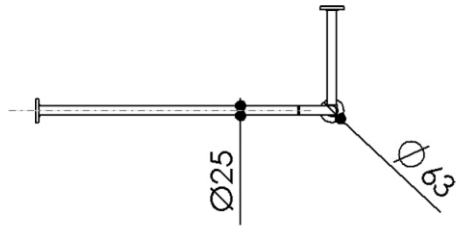

- GB** Corner shower curtain rail 70 x 70cm - Finish Chrome
- FR** Tringle à rideau de douche angle 70 x 70cm - Finition Chrome
- DE** Winkelduschvorhangstange 70 x 70cm - Endfertigung Chrom
- ES** Barra para cortina de ducha de esquina 70 x 70cm - Acabados Cromo
- RU** Карниз для ванной комнаты угловой 70 x 70cm - Конечная обработка Хром
- NL** Hoekdouchegordijnstang 70 x 70cm - Uitvoering Chroom

Dimensions (Width x Depth x Height)

Dimensions (Largeur x Profondeur x Hauteur)

Abmessungen (Breite x Tiefe x Höhe)

Dimensiones (Anchura x Profundidad x Altura)

Размеры (Ширина x Глубина x Высота)

Afmetingen (Breedte x Diepte x Hoogte)

783 x 783 x mm

30.83 x 30.83 x inches

1.3755kg

GB Features

Bar diameter 25 mm
Ceiling suspension bracket
Stainless screws and wallplugs included

Materials

Solid brass

FR Caractéristiques

Tube diamètre 25 mm
Tendeur de plafond
Visserie inox et chevilles fournies

Matériaux

Laiton massif

DE Beschreibung

Stangendurchmesser 25 mm
Deckenspanner
Rostfreie Schrauben und Dübel mitgeliefert

Material