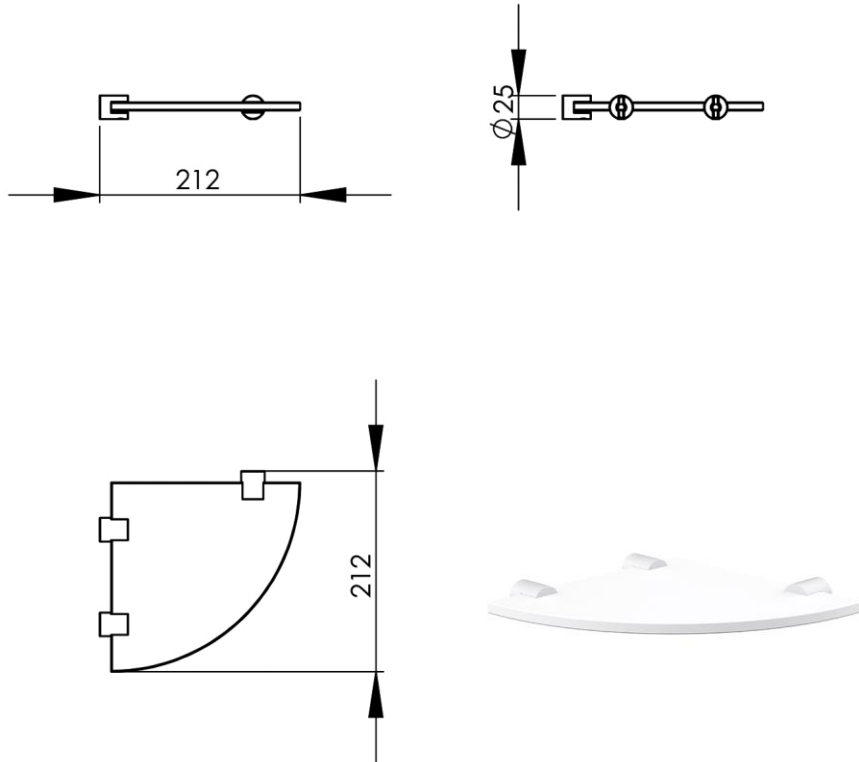

Dimensions (Width x Depth x Height)

Dimensions (Largeur x Profondeur x Hauteur)

Abmessungen (Breite x Tiefe x Höhe)

Dimensiones (Anchura x Profundidad x Altura)

Размеры (Ширина x Глубина x Высота)

Afmetingen (Breedte x Diepte x Hoogte)

212 x 212 x 25 mm

8.35 x 8.35 x 0.98 inches

0.6061kg