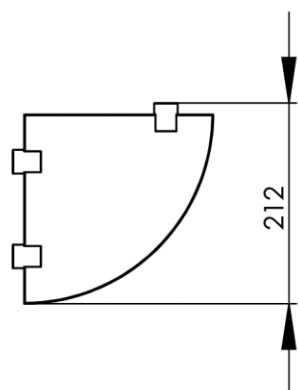

Dimensions (Width x Depth x Height)

Dimensions (Largeur x Profondeur x Hauteur)

Abmessungen (Breite x Tiefe x Höhe)

Dimensiones (Anchura x Profundidad x Altura)

Размеры (Ширина x Глубина x Высота)

Afmetingen (Breedte x Diepte x Hoogte)

212 x 212 x 25 mm

8.35 x 8.35 x 0.98 inches

0.6061kg

GB Features

3 fixing points
Mounted in the corner for better resistance to being torn off
Screws and wallplugs included

FR Caractéristiques

3 points de fixation
Mise en œuvre en angle offrant une grande résistance à l'arrachement
Visserie et chevilles fournies