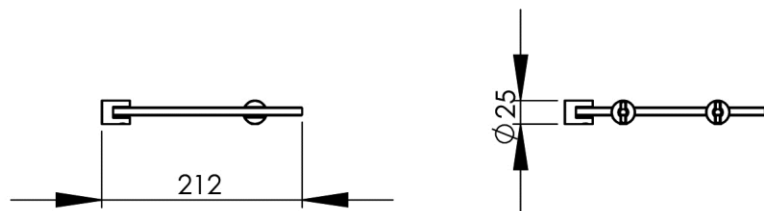

- GB** Corner shelf - Finish White & Timeless Rust
- FR** **Tablette d'angle - Finition Blanc & Timeless Rust**
- DE** Eckablage - Endfertigung Weiss & Timeless Rust
- ES** **Repisa para esquina - Acabados Blanco & Timeless Rust**
- RU** Полочка угловая - Конечная обработка Белый & Таймлес Раст
- NL** **Hoekplanchet - Uitvoering Wit & Timeless Roest**

Dimensions (Width x Depth x Height)

Dimensions (Largeur x Profondeur x Hauteur)

Abmessungen (Breite x Tiefe x Höhe)

Dimensiones (Anchura x Profundidad x Altura)

Размеры (Ширина x Глубина x Высота)

Afmetingen (Breedte x Diepte x Hoogte)

212 x 212 x 25 mm

8.35 x 8.35 x 0.98 inches

0.6061kg

GB Features

3 fixing points
Mounted in the corner for better resistance to being torn off
Screws and wallplugs included

FR Caractéristiques

3 points de fixation
Mise en œuvre en angle offrant une grande résistance à l'arrachement
Visserie et chevilles fournies

DE Beschreibung

3 Befestigungspunkte
Anbringung in der Ecke für optimalen Schutz gegen Herausreißen
Rostfreie Schrauben und Dübel migeliefert

ES Características

3 puntos de anclaje
Instalado para esquina ofreciendo alta resistencia al arrancamiento
Tornillos y tacos incluidos